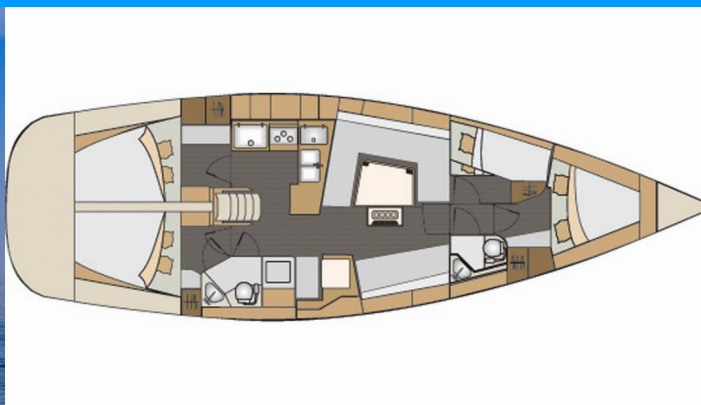

ELAN IMPRESSION 45

Anita

Plachetnice Elan Impression 45 „Anita“, postaveno v roce 2018 , je kotveno v ACI Marina Split, Split - Chorvatsko. Jachta má 4 kajuty, může ubytovat 8 + 2 osob a má 2 toalet/sprch.

Anita

Rok Výroby

2018

Délka

13.85 m

Kajuty

4

Lůžka