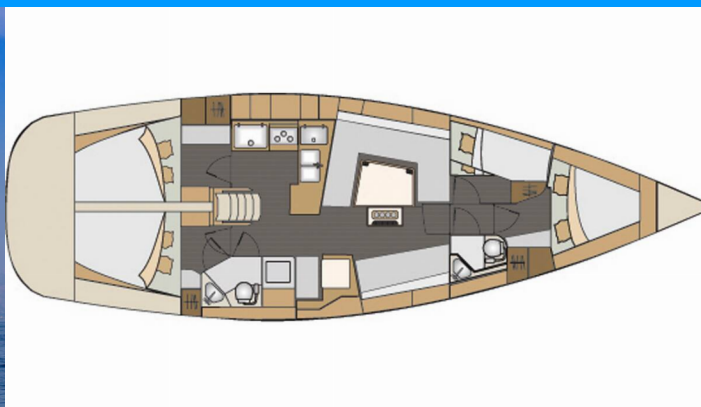

ELAN IMPRESSION 45

Anita

Plachetnice Elan Impression 45 „Anita“, postaveno v roce 2018 , je kotveno v ACI Marina Split, Split - Chorvatsko. Jachta má 4 kajuty, může ubytovat 8 + 2 osob a má 2 toalet/sprch.

Anita

Rok Výroby

2018

Délka

13.85 m

Kajuty

4

Lůžka