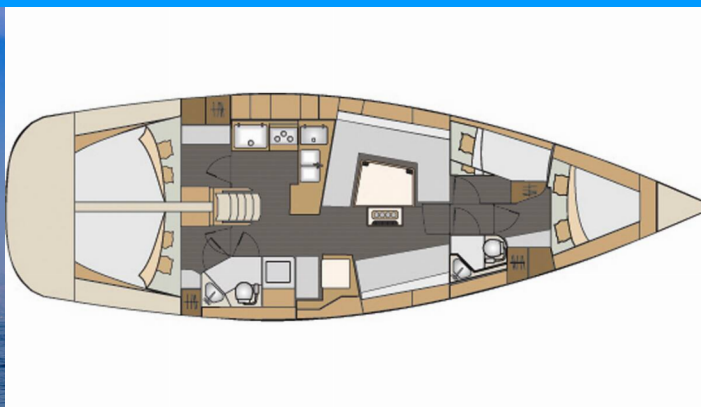

# ELAN IMPRESSION 45

Anita

Plachetnice Elan Impression 45 „Anita“, postaveno v roce 2018 , je kotveno v ACI Marina Split, Split - Chorvatsko. Jachta má 4 kajuty, může ubytovat 8 + 2 osob a má 2 toalet/sprch.

**Anita**

Rok Výroby

**2018**

Délka

**13.85 m**

Kajuty

**4**

Lůžka