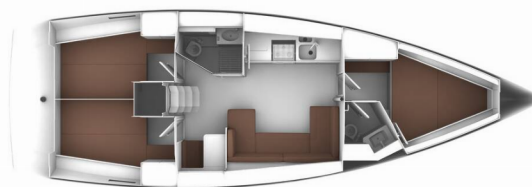

BAVARIA CRUISER 41

Yvonne

Plachetnice Bavaria Cruiser 41 „Yvonne“, postaveno v roce 2018, je kotveno v Athens, Alimos marina, - Řecko. Jachta má 3 kajuty, může ubytovat 6 + 2 osob a má 2 toalet/sprch.

SPECIFIKACE JACHTY

Základna Pronájmu

Athens, Alimos marina, Řecko

ID Jachty

1456

Značka

Bavaria Yachtbau

Název

Yvonne

Rok Výroby

2018

Délka

12.35 m

Kajuty

3

Lůžka

6 + 2

Max. Počet Osob

8

WC/Sprcha

2

STANDARDNÍ VYBAVENÍ JACHTY

Bezpečnost

Hasící přístroj, Lékárnička, Mlhový roh, Náhradní díly do motoru, Nouzový box se světlicemi, Sada na opravu (for sails), Sada nářadí, Svítidla, Vesla (Pádla), VHF rádio, Wire (shroud) cutter, Záchraná podkova, Záchrané pásy (bezpečnostní harnessy), Záchrané vesty, Záchraný člun

Další

Vlajka

Elektronika

Baterie, Bildge čerpadlo – elektrické, Elektrický kabel, Invertor, Servisní baterie, Solární panely (2018), Startovací baterie

Interiér

Barometr, Chladicí box, Elektrické WC, Hodiny, Rozkládací stůl, Vodní čerpadlo ruční

Kuchyňka

Dřez, Kuchyňské potřeby (kuchyňské zařízení, přibory, Lednička, Plynové láhve, Plynové variče, Teplá voda, Trouba

Navigace

Autopilot, Bow thruster, Dalekohled, Echolot/Hloubkoměr, GPS mapový plotter, GPS mapový plotter - kokpit, Hloubkoměr, Log / Rychloměr, Námořní mapy, Navigační (námořní) mapy a námořní příručky, Navigační set, Odpichovátko, námořní mapa, Paralelní navigační pravitko, Rychloměr (Speed log)

Paluba

Bimini, Bocmanská sedačka (Bosun´s chair safe seat), Elektrický kotevní vrátek, Hlavní kotva, Hlavní palubní kompas, Inox pasarella, Kotva s řetězem, Koupací platforma, Lodní můstek / lávka (Inox), Muringový hák, Nafukovací člun, Náhradní motorový olej, Plovací lano, Rezervní kotva (Auxiliary anchor), Sada na opravu nafukovacího člunu, Sprayhood, Venkovní sprcha na zádi, Vyzovovací lana

Pohodlí

Polštáře, Přikrývky

Zábava

Mask, Ploutve, Rádio CD přehrávač, Venkovní reproduktory, Vnitřní reproduktory