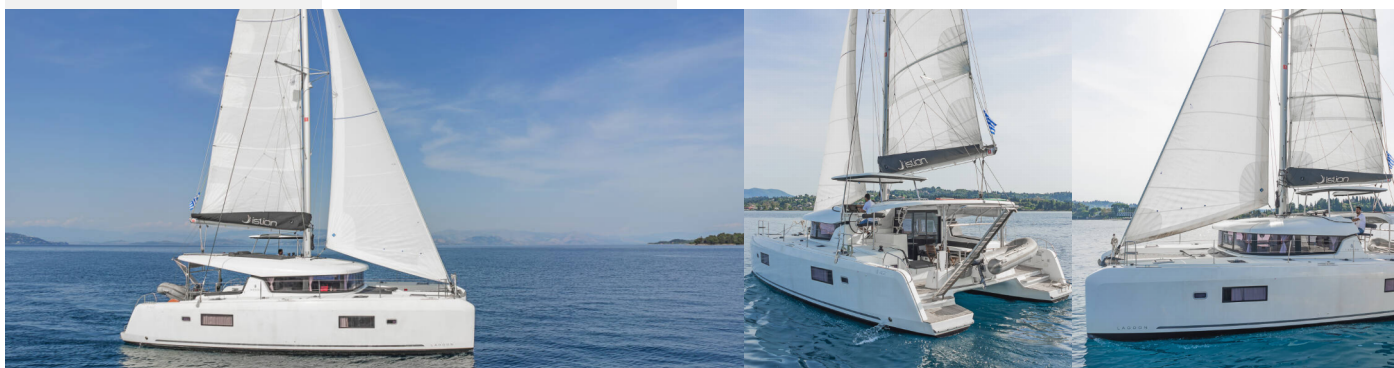

CENA / TYDNY

02.05. - 09.05.2026 3.290 € ~~4.700 €~~	09.05. - 16.05.2026 3.290 € ~~4.700 €~~	16.05. - 23.05.2026 4.080 € ~~5.100 €~~	23.05. - 30.05.2026 Rezervováno
30.05. - 06.06.2026 5.850 € ~~6.500 €~~	06.06. - 13.06.2026 Rezervováno	13.06. - 20.06.2026 Rezervováno	20.06. - 27.06.2026 7.110 € ~~7.900 €~~
27.06. - 04.07.2026 Na výběr	04.07. - 11.07.2026 Rezervováno	11.07. - 18.07.2026 Rezervováno	18.07. - 25.07.2026 7.425 € ~~8.250 €~~
25.07. - 01.08.2026 Rezervováno	01.08. - 08.08.2026 8.640 € ~~9.600 €~~	08.08. - 15.08.2026 Rezervováno	15.08. - 22.08.2026 Rezervováno
22.08. - 29.08.2026 Na výběr	29.08. - 05.09.2026 Na výběr	05.09. - 12.09.2026 Rezervováno	12.09. - 19.09.2026 Rezervováno
19.09. - 26.09.2026 6.480 € ~~7.200 €~~	26.09. - 03.10.2026 Rezervováno	03.10. - 10.10.2026 5.130 € ~~5.700 €~~	10.10. - 17.10.2026 4.860 € ~~5.400 €~~
17.10. - 24.10.2026 3.600 € ~~4.000 €~~	24.10. - 31.10.2026 3.600 € ~~4.000 €~~	31.10. - 07.11.2026 3.600 € ~~4.000 €~~	07.11. - 14.11.2026 3.600 € ~~4.000 €~~

WEB

najachty.pl

TELEFON

+48 882 071 532

E-MAIL

biuro@najachty.pl

NAJACHTY

ul. Pi. Świętej Małgorzaty 1-2/42B, 58-100, Świdnica, Polsko