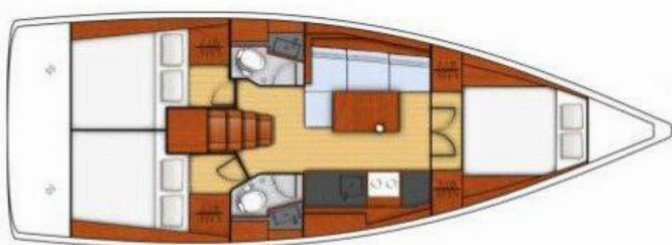

CENA / TYDNY

16.05. - 23.05.2026 1.763 € ~~2.350 €~~	23.05. - 30.05.2026 Rezervováno	30.05. - 20.06.2026 Rezervováno	20.06. - 27.06.2026 Rezervováno
27.06. - 04.07.2026 3.040 € ~~3.800 €~~	04.07. - 11.07.2026 3.230 € ~~3.800 €~~	11.07. - 18.07.2026 3.230 € ~~3.800 €~~	18.07. - 25.07.2026 Rezervováno
25.07. - 01.08.2026 Rezervováno	01.08. - 08.08.2026 Na výběr	08.08. - 15.08.2026 3.825 € ~~4.500 €~~	15.08. - 22.08.2026 3.825 € ~~4.500 €~~
22.08. - 29.08.2026 3.315 € ~~3.900 €~~	29.08. - 05.09.2026 3.510 € ~~3.900 €~~	05.09. - 12.09.2026 3.510 € ~~3.900 €~~	12.09. - 19.09.2026 3.150 € ~~3.500 €~~
19.09. - 26.09.2026 3.150 € ~~3.500 €~~	26.09. - 03.10.2026 2.610 € ~~2.900 €~~	03.10. - 10.10.2026 Rezervováno	10.10. - 17.10.2026 2.250 € ~~2.500 €~~
17.10. - 24.10.2026 1.755 € ~~1.950 €~~	24.10. - 31.10.2026 1.755 € ~~1.950 €~~	31.10. - 07.11.2026 1.755 € ~~1.950 €~~	07.11. - 14.11.2026 1.755 € ~~1.950 €~~
14.11. - 21.11.2026 1.755 € ~~1.950 €~~	21.11. - 31.12.2026 Rezervováno		

WEB

najachty.pl

TELEFON

+48 882 071 532

E-MAIL

biuro@najachty.pl

NAJACHTY

ul. Pi. Świętej Małgorzaty 1-2/42B, 58-100, Świdnica, Polsko