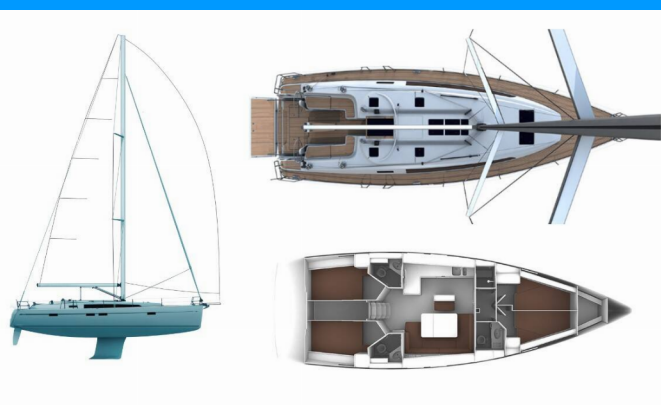

BAVARIA CRUISER 46

Oceanos

Plachetnice Bavaria Cruiser 46 „Oceanos“, postaveno v roce 2018, je kotveno v Lavrion - Olympic Marine, Lavrion - Řecko. Jachta má 4 kajut, může ubytovat 8 + 2 osob a má 3 toalet/sprch.

Oceanos

Rok Výroby

2018

Délka

14.27 m

Kajuty

4

Lůžka

Paluba

Bildge čerpadlo - Mechanické, Bimini (renewed 2025), Bocmanská sedačka (Bosun´s chair safe seat), Elektrický kotevní vrátek, Fendry, Kliky na vinšny, Kotva Delta (Lewmar Delta 20kg), Kotva s řetězem (87m), Koupací platforma, Koupací žebřík, Nafukovací člun, Sprayhood (2025), Stoleček v kokpité, Týkový kokpit, Venkovní sprcha na zádi, Vývazovací lana