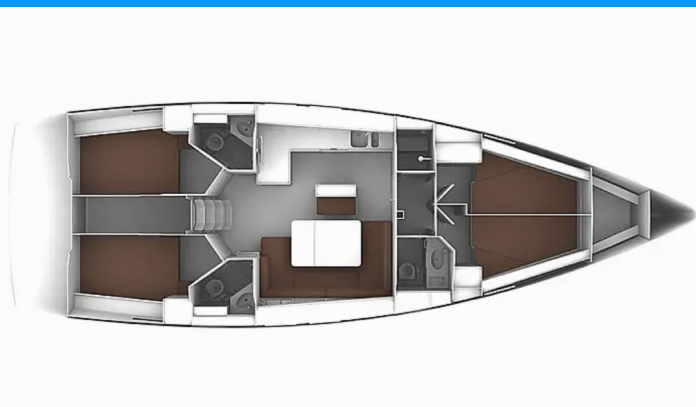

BAVARIA CRUISER 46

Rea

Plachetnice Bavaria Cruiser 46 „Rea“, postaveno v roce 2015,
je kotveno v Athens, Alimos marina, - Řecko. Jachta má 4 kajut
, může ubytovat 9 osob a má 3 toalet/sprch.

SPECIFIKACE JACHTY

14.27 m

Kajuty

4

Lůžka

9

Max. Počet Osob

9

WC/Sprcha