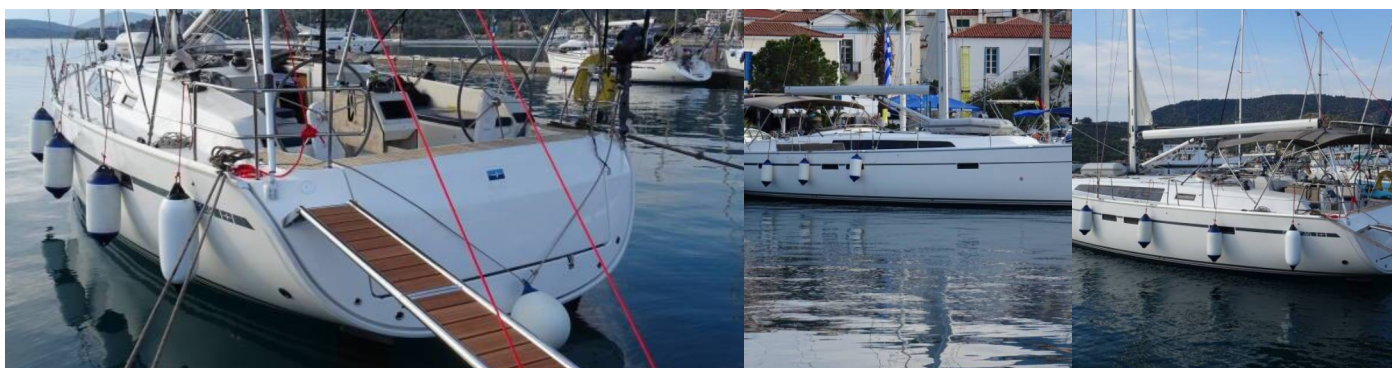

CENA / TYDNY

16.05. - 23.05.2026 Rezervováno	23.05. - 30.05.2026 Rezervováno	30.05. - 20.06.2026 Rezervováno	20.06. - 27.06.2026 Rezervováno
27.06. - 04.07.2026 Rezervováno	04.07. - 11.07.2026 Rezervováno	11.07. - 18.07.2026 3.245 € ~~4.700 €~~	18.07. - 08.08.2026 Rezervováno
08.08. - 22.08.2026 Rezervováno	22.08. - 29.08.2026 3.400 € ~~4.700 €~~	29.08. - 05.09.2026 Rezervováno	05.09. - 12.09.2026 Rezervováno
12.09. - 19.09.2026 3.400 € ~~4.200 €~~	19.09. - 03.10.2026 Rezervováno	03.10. - 10.10.2026 2.430 € ~~3.000 €~~	10.10. - 17.10.2026 2.300 € ~~3.000 €~~
17.10. - 24.10.2026 2.300 € ~~3.000 €~~	24.10. - 31.10.2026 2.300 € ~~3.000 €~~	31.10. - 07.11.2026 2.300 € ~~3.000 €~~	07.11. - 14.11.2026 2.300 € ~~3.000 €~~
14.11. - 21.11.2026 2.300 € ~~3.000 €~~	21.11. - 28.11.2026 2.300 € ~~3.000 €~~	28.11. - 03.04.2027 Rezervováno	

WEB

najachty.pl

TELEFON

+48 882 071 532

E-MAIL

biuro@najachty.pl

NAJACHTY

ul. Pi. Świętej Małgorzaty 1-2/42B, 58-100, Świdnica, Polsko