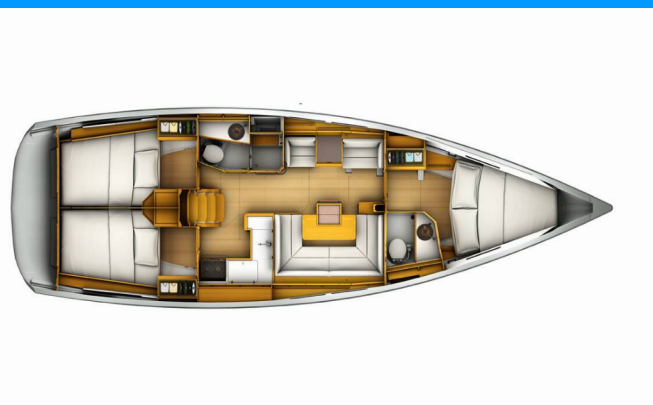

# SUN ODYSSEY 419

Kiss Kiss

Plachetnice Sun Odyssey 419 „Kiss Kiss“, postaveno v roce 2018, je kotveno v Dubrovnik, Komolac, ACI Marina Dubrovnik, - Chorvatsko. Jachta má 3 kajuty, může ubytovat 6 + 2 osob a má 2 toalet/sprch.

Název

**Kiss Kiss**

Rok Výroby

**2018**

Délka

**12.76 m**

Kajuty

**3**