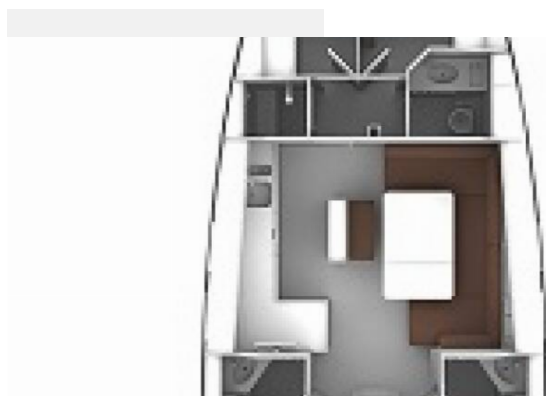

CENA / TYDNY

16.05. - 23.05.2026 2.850 € ~~3.800 €~~	26.05. - 30.05.2026 Rezervováno	30.05. - 06.06.2026 Rezervováno	06.06. - 13.06.2026 Rezervováno
13.06. - 20.06.2026 2.800 € ~~4.000 €~~	20.06. - 27.06.2026 Rezervováno	27.06. - 04.07.2026 2.400 € ~~4.000 €~~	04.07. - 11.07.2026 Rezervováno
11.07. - 18.07.2026 Rezervováno	18.07. - 25.07.2026 2.520 € ~~4.200 €~~	25.07. - 01.08.2026 2.520 € ~~4.200 €~~	01.08. - 08.08.2026 Na výběr
08.08. - 15.08.2026 Rezervováno	15.08. - 22.08.2026 2.400 € ~~4.000 €~~	22.08. - 29.08.2026 2.400 € ~~4.000 €~~	29.08. - 05.09.2026 Rezervováno
05.09. - 12.09.2026 Rezervováno	12.09. - 19.09.2026 Rezervováno	19.09. - 26.09.2026 3.230 € ~~3.800 €~~	26.09. - 03.10.2026 2.975 € ~~3.500 €~~
03.10. - 10.10.2026 2.975 € ~~3.500 €~~	10.10. - 17.10.2026 Rezervováno	17.10. - 24.10.2026 Rezervováno	24.10. - 31.10.2026 1.700 € ~~2.000 €~~
31.10. - 07.11.2026 1.700 € ~~2.000 €~~	07.11. - 14.11.2026 1.700 € ~~2.000 €~~	14.11. - 21.11.2026 1.700 € ~~2.000 €~~	21.11. - 28.11.2026 1.700 € ~~2.000 €~~

WEB

najachty.pl

TELEFON

+48 882 071 532

E-MAIL

biuro@najachty.pl

NAJACHTY

ul. Pi. Świętej Małgorzaty 1-2/42B, 58-100, Świdnica, Polsko