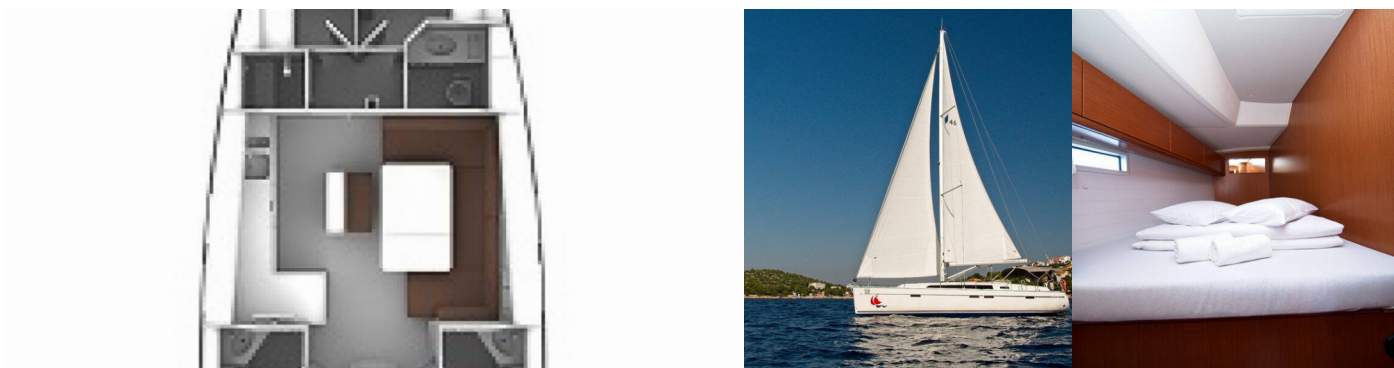

CENA / TYDNY

07.11. - 14.11.2026

1.700 € ~~2.000 €~~

14.11. - 21.11.2026

1.700 € ~~2.000 €~~

21.11. - 28.11.2026

1.700 € ~~2.000 €~~

28.11. - 05.12.2026

1.700 € ~~2.000 €~~

05.12. - 12.12.2026

1.700 € ~~2.000 €~~

12.12. - 19.12.2026

1.700 € ~~2.000 €~~

19.12. - 26.12.2026

1.700 € ~~2.000 €~~

WEB

najachty.pl

TELEFON

+48 882 071 532

E-MAIL

biuro@najachty.pl

NAJACHTY

ul. Pi. Świętej Małgorzaty 1-2/42B, 58-100, Świdnica, Polsko