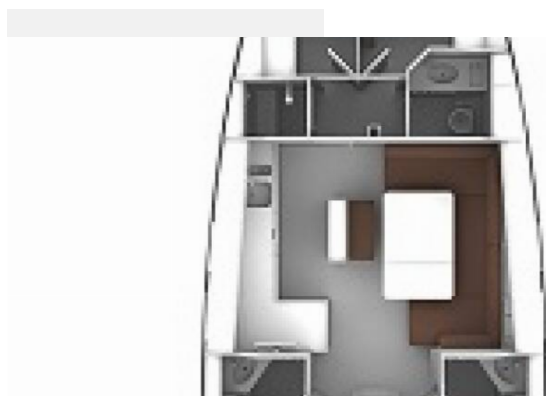

CENA / TYDNY

16.05. - 23.05.2026 2.850 € ~~3.800 €~~	26.05. - 30.05.2026 Rezervováno	30.05. - 06.06.2026 Rezervováno	06.06. - 13.06.2026 Rezervováno
13.06. - 20.06.2026 2.800 € ~~4.000 €~~	20.06. - 27.06.2026 2.400 € ~~4.000 €~~	27.06. - 04.07.2026 2.400 € ~~4.000 €~~	04.07. - 11.07.2026 Rezervováno
11.07. - 18.07.2026 2.520 € ~~4.200 €~~	18.07. - 25.07.2026 Rezervováno	25.07. - 01.08.2026 Na výběr	01.08. - 08.08.2026 Rezervováno
08.08. - 15.08.2026 2.520 € ~~4.200 €~~	15.08. - 22.08.2026 2.400 € ~~4.000 €~~	22.08. - 29.08.2026 Rezervováno	29.08. - 05.09.2026 2.400 € ~~4.000 €~~
05.09. - 12.09.2026 Rezervováno	12.09. - 19.09.2026 Rezervováno	19.09. - 26.09.2026 3.230 € ~~3.800 €~~	26.09. - 03.10.2026 2.975 € ~~3.500 €~~
03.10. - 10.10.2026 2.975 € ~~3.500 €~~	10.10. - 17.10.2026 Rezervováno	17.10. - 24.10.2026 Rezervováno	24.10. - 31.10.2026 Rezervováno
31.10. - 07.11.2026 1.700 € ~~2.000 €~~	07.11. - 14.11.2026 1.700 € ~~2.000 €~~	14.11. - 21.11.2026 1.700 € ~~2.000 €~~	21.11. - 28.11.2026 1.700 € ~~2.000 €~~

WEB

najachty.pl

TELEFON

+48 882 071 532

E-MAIL

biuro@najachty.pl

NAJACHTY

ul. Pi. Świętej Małgorzaty 1-2/42B, 58-100, Świdnica, Polsko