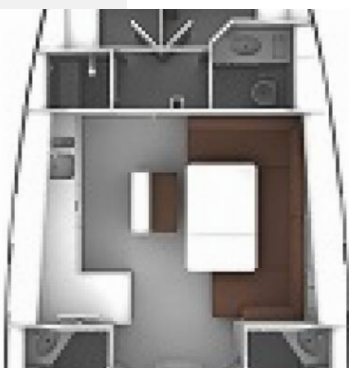

CENA / TYDNY

05.12. - 12.12.2026 1.700 € ~~2.000 €~~	12.12. - 19.12.2026 1.700 € ~~2.000 €~~	19.12. - 26.12.2026 1.700 € ~~2.000 €~~	02.01. - 09.01.2027 1.700 € ~~2.000 €~~
09.01. - 16.01.2027 1.700 € ~~2.000 €~~	16.01. - 23.01.2027 1.700 € ~~2.000 €~~	23.01. - 30.01.2027 1.700 € ~~2.000 €~~	30.01. - 06.02.2027 1.700 € ~~2.000 €~~
06.02. - 13.02.2027 1.700 € ~~2.000 €~~	13.02. - 20.02.2027 1.700 € ~~2.000 €~~	20.02. - 27.02.2027 1.700 € ~~2.000 €~~	27.02. - 06.03.2027 1.700 € ~~2.000 €~~
06.03. - 13.03.2027 1.700 € ~~2.000 €~~	13.03. - 20.03.2027 1.700 € ~~2.000 €~~	20.03. - 27.03.2027 1.700 € ~~2.000 €~~	27.03. - 03.04.2027 1.700 € ~~2.000 €~~
03.04. - 10.04.2027 Na výběr	10.04. - 17.04.2027 Na výběr	17.04. - 24.04.2027 Na výběr	24.04. - 01.05.2027 3.230 € ~~3.800 €~~
01.05. - 08.05.2027 3.230 € ~~3.800 €~~	08.05. - 15.05.2027 3.230 € ~~3.800 €~~	15.05. - 22.05.2027 3.230 € ~~3.800 €~~	22.05. - 29.05.2027 3.230 € ~~3.800 €~~
29.05. - 05.06.2027 3.400 € ~~4.000 €~~	05.06. - 12.06.2027 3.400 € ~~4.000 €~~	12.06. - 19.06.2027 3.400 € ~~4.000 €~~	19.06. - 26.06.2027 3.400 € ~~4.000 €~~

WEB

najachty.pl

TELEFON

+48 882 071 532

E-MAIL

biuro@najachty.pl

NAJACHTY

ul. Pi. Świętej Małgorzaty 1-2/42B, 58-100, Świdnica, Polsko