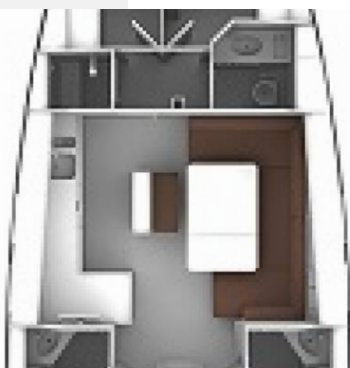

CENA / TYDNY

05.12. - 12.12.2026

1.700 € ~~2.000 €~~

12.12. - 19.12.2026

1.700 € ~~2.000 €~~

19.12. - 26.12.2026

1.700 € ~~2.000 €~~

02.01. - 09.01.2027

1.700 € ~~2.000 €~~

09.01. - 16.01.2027

1.700 € ~~2.000 €~~

16.01. - 23.01.2027

1.700 € ~~2.000 €~~

23.01. - 30.01.2027

1.700 € ~~2.000 €~~

30.01. - 06.02.2027

1.700 € ~~2.000 €~~

06.02. - 13.02.2027

1.700 € ~~2.000 €~~

13.02. - 20.02.2027

1.700 € ~~2.000 €~~

20.02. - 27.02.2027

1.700 € ~~2.000 €~~

27.02. - 06.03.2027

1.700 € ~~2.000 €~~

06.03. - 13.03.2027

1.700 € ~~2.000 €~~

13.03. - 20.03.2027

1.700 € ~~2.000 €~~

20.03. - 27.03.2027

1.700 € ~~2.000 €~~

27.03. - 03.04.2027

1.700 € ~~2.000 €~~

03.04. - 10.04.2027

Na výběr

10.04. - 17.04.2027

Na výběr

17.04. - 24.04.2027

Na výběr

24.04. - 01.05.2027

3.230 € ~~3.800 €~~

01.05. - 08.05.2027

3.230 € ~~3.800 €~~

08.05. - 15.05.2027

3.230 € ~~3.800 €~~

15.05. - 22.05.2027

3.230 € ~~3.800 €~~

22.05. - 29.05.2027

3.230 € ~~3.800 €~~

29.05. - 05.06.2027

3.400 € ~~4.000 €~~

05.06. - 12.06.2027

3.400 € ~~4.000 €~~

12.06. - 19.06.2027

3.400 € ~~4.000 €~~

19.06. - 26.06.2027

3.400 € ~~4.000 €~~

WEB

najachty.pl

TELEFON

+48 882 071 532

E-MAIL

biuro@najachty.pl

NAJACHTY

ul. Pi. Świętej Małgorzaty 1-2/42B, 58-100, Świdnica, Polsko