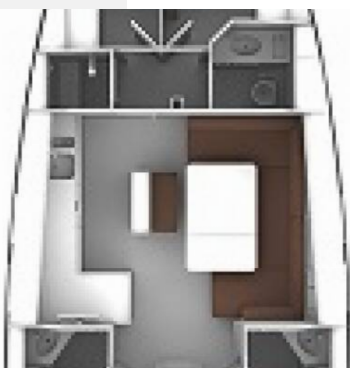

CENA / TYDNY

16.05. - 23.05.2026 2.850 € ~~3.800 €~~	26.05. - 30.05.2026 Rezervováno	30.05. - 06.06.2026 Rezervováno	06.06. - 13.06.2026 Rezervováno
13.06. - 20.06.2026 2.800 € ~~4.000 €~~	20.06. - 27.06.2026 2.400 € ~~4.000 €~~	27.06. - 04.07.2026 2.400 € ~~4.000 €~~	04.07. - 11.07.2026 Rezervováno
11.07. - 18.07.2026 2.520 € ~~4.200 €~~	18.07. - 25.07.2026 Na výběr	25.07. - 01.08.2026 2.520 € ~~4.200 €~~	01.08. - 08.08.2026 Rezervováno
08.08. - 15.08.2026 Rezervováno	15.08. - 22.08.2026 2.400 € ~~4.000 €~~	22.08. - 29.08.2026 Rezervováno	29.08. - 05.09.2026 Rezervováno
05.09. - 12.09.2026 Rezervováno	12.09. - 19.09.2026 Rezervováno	19.09. - 23.09.2026 Rezervováno	26.09. - 03.10.2026 2.975 € ~~3.500 €~~
03.10. - 10.10.2026 2.975 € ~~3.500 €~~	10.10. - 17.10.2026 Rezervováno	17.10. - 24.10.2026 Rezervováno	24.10. - 31.10.2026 Rezervováno
31.10. - 07.11.2026 1.700 € ~~2.000 €~~	07.11. - 14.11.2026 1.700 € ~~2.000 €~~	14.11. - 21.11.2026 1.700 € ~~2.000 €~~	21.11. - 28.11.2026 1.700 € ~~2.000 €~~

WEB

najachty.pl

TELEFON

+48 882 071 532

E-MAIL

biuro@najachty.pl

NAJACHTY

ul. Pi. Świętej Małgorzaty 1-2/42B, 58-100, Świdnica, Polsko