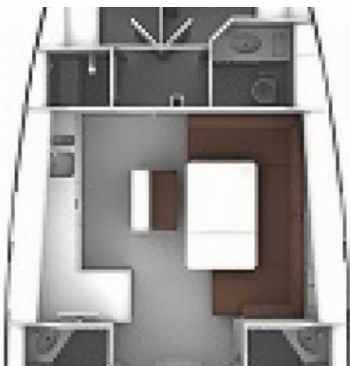

CENA / TYDNY

25.04. - 02.05.2026 Rezervováno	02.05. - 09.05.2026 2.850 € ~~3.800 €~~	09.05. - 16.05.2026 Rezervováno	16.05. - 23.05.2026 2.850 € ~~3.800 €~~
26.05. - 30.05.2026 Rezervováno	30.05. - 06.06.2026 Rezervováno	06.06. - 13.06.2026 Rezervováno	13.06. - 20.06.2026 Rezervováno
20.06. - 27.06.2026 2.400 € ~~4.000 €~~	27.06. - 04.07.2026 2.400 € ~~4.000 €~~	04.07. - 11.07.2026 Rezervováno	11.07. - 18.07.2026 2.520 € ~~4.200 €~~
18.07. - 25.07.2026 Rezervováno	25.07. - 01.08.2026 2.520 € ~~4.200 €~~	01.08. - 08.08.2026 2.520 € ~~4.200 €~~	08.08. - 15.08.2026 2.520 € ~~4.200 €~~
15.08. - 22.08.2026 Rezervováno	22.08. - 29.08.2026 2.400 € ~~4.000 €~~	29.08. - 05.09.2026 2.400 € ~~4.000 €~~	05.09. - 12.09.2026 Rezervováno
12.09. - 19.09.2026 Rezervováno	19.09. - 26.09.2026 Rezervováno	26.09. - 03.10.2026 2.975 € ~~3.500 €~~	03.10. - 10.10.2026 Na výběr
10.10. - 17.10.2026 Rezervováno	17.10. - 24.10.2026 Na výběr	24.10. - 31.10.2026 Rezervováno	31.10. - 07.11.2026 1.700 € ~~2.000 €~~

WEB

najachty.pl

TELEFON

+48 882 071 532

E-MAIL

biuro@najachty.pl

NAJACHTY

ul. Pi. Świętej Małgorzaty 1-2/42B, 58-100, Świdnica, Polsko