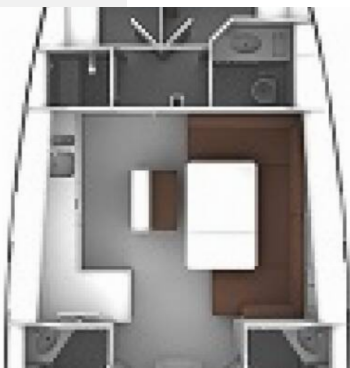

CENA / TYDNY

05.12. - 12.12.2026

1.700 € ~~2.000 €~~

12.12. - 19.12.2026

1.700 € ~~2.000 €~~

19.12. - 26.12.2026

1.700 € ~~2.000 €~~

02.01. - 09.01.2027

1.700 € ~~2.000 €~~

09.01. - 16.01.2027

1.700 € ~~2.000 €~~

16.01. - 23.01.2027

1.700 € ~~2.000 €~~

23.01. - 30.01.2027

1.700 € ~~2.000 €~~

30.01. - 06.02.2027

1.700 € ~~2.000 €~~

06.02. - 13.02.2027

1.700 € ~~2.000 €~~

13.02. - 20.02.2027

1.700 € ~~2.000 €~~

20.02. - 27.02.2027

1.700 € ~~2.000 €~~

27.02. - 06.03.2027

1.700 € ~~2.000 €~~

06.03. - 13.03.2027

1.700 € ~~2.000 €~~

13.03. - 20.03.2027

1.700 € ~~2.000 €~~

20.03. - 27.03.2027

1.700 € ~~2.000 €~~

27.03. - 03.04.2027

1.700 € ~~2.000 €~~

03.04. - 10.04.2027

Na výběr

10.04. - 17.04.2027

Na výběr

17.04. - 24.04.2027

Na výběr

24.04. - 01.05.2027

3.230 € ~~3.800 €~~

01.05. - 08.05.2027

3.230 € ~~3.800 €~~

08.05. - 15.05.2027

3.230 € ~~3.800 €~~

15.05. - 22.05.2027

3.230 € ~~3.800 €~~

22.05. - 29.05.2027

3.230 € ~~3.800 €~~

29.05. - 05.06.2027

3.400 € ~~4.000 €~~

05.06. - 12.06.2027

3.400 € ~~4.000 €~~

12.06. - 19.06.2027

3.400 € ~~4.000 €~~

19.06. - 26.06.2027

3.400 € ~~4.000 €~~

WEB

najachty.pl

TELEFON

+48 882 071 532

E-MAIL

biuro@najachty.pl

NAJACHTY

ul. Pi. Świętej Małgorzaty 1-2/42B, 58-100, Świdnica, Polsko