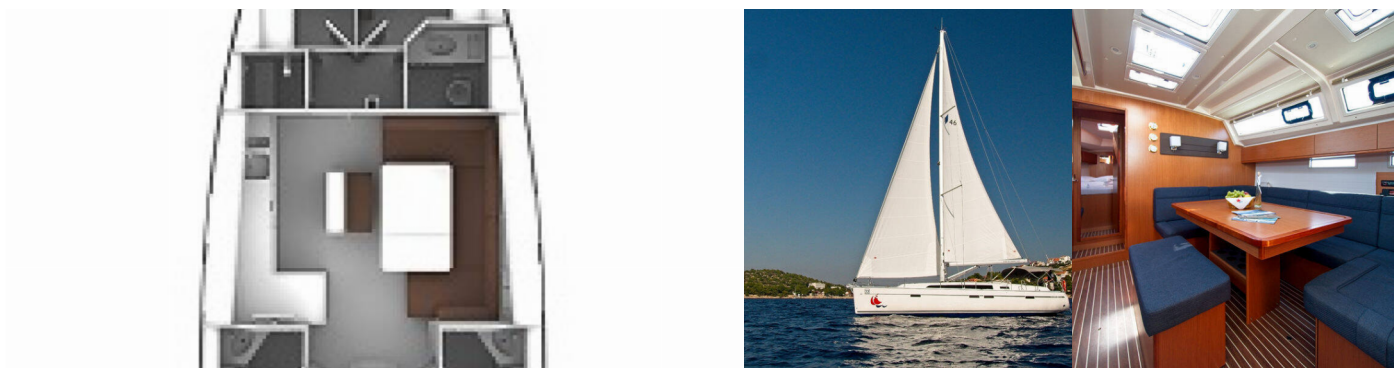

CENA / TYDNY

07.11. - 14.11.2026

1.700 € ~~2.000 €~~

14.11. - 21.11.2026

1.700 € ~~2.000 €~~

21.11. - 28.11.2026

1.700 € ~~2.000 €~~

28.11. - 05.12.2026

1.700 € ~~2.000 €~~

05.12. - 12.12.2026

1.700 € ~~2.000 €~~

12.12. - 19.12.2026

1.700 € ~~2.000 €~~

19.12. - 26.12.2026

1.700 € ~~2.000 €~~

WEB

najachty.pl

TELEFON

+48 882 071 532

E-MAIL

biuro@najachty.pl

NAJACHTY

ul. Pi. Świętej Małgorzaty 1-2/42B, 58-100, Świdnica, Polsko