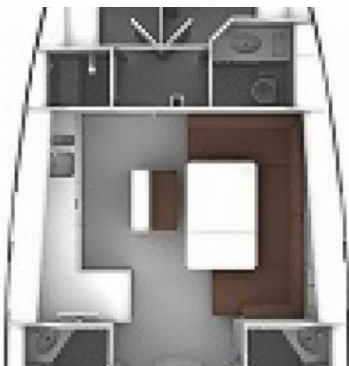

CENA / TYDNY

24.04. - 02.05.2026 Rezervováno	02.05. - 09.05.2026 2.850 € ~~3.800 €~~	09.05. - 16.05.2026 Rezervováno	16.05. - 23.05.2026 2.850 € ~~3.800 €~~
26.05. - 30.05.2026 Rezervováno	30.05. - 06.06.2026 Rezervováno	06.06. - 13.06.2026 Rezervováno	13.06. - 20.06.2026 Rezervováno
20.06. - 27.06.2026 2.400 € ~~4.000 €~~	27.06. - 04.07.2026 2.400 € ~~4.000 €~~	04.07. - 11.07.2026 Rezervováno	11.07. - 18.07.2026 2.520 € ~~4.200 €~~
18.07. - 01.08.2026 Rezervováno	01.08. - 08.08.2026 2.520 € ~~4.200 €~~	08.08. - 15.08.2026 2.520 € ~~4.200 €~~	15.08. - 22.08.2026 2.400 € ~~4.000 €~~
22.08. - 05.09.2026 Rezervováno	05.09. - 12.09.2026 Rezervováno	12.09. - 19.09.2026 Rezervováno	19.09. - 26.09.2026 Rezervováno
26.09. - 03.10.2026 2.975 € ~~3.500 €~~	03.10. - 10.10.2026 Na výběr	10.10. - 17.10.2026 Rezervováno	17.10. - 24.10.2026 Na výběr
24.10. - 31.10.2026 Rezervováno	31.10. - 07.11.2026 1.700 € ~~2.000 €~~		

WEB

najachty.pl

TELEFON

+48 882 071 532

E-MAIL

biuro@najachty.pl

NAJACHTY

ul. Pi. Świętej Małgorzaty 1-2/42B, 58-100, Świdnica, Polsko