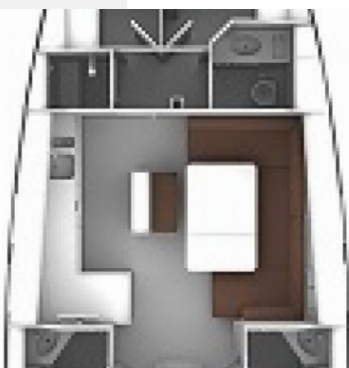

CENA / TYDNY

05.12. - 12.12.2026

1.700 € ~~2.000 €~~

12.12. - 19.12.2026

1.700 € ~~2.000 €~~

19.12. - 26.12.2026

1.700 € ~~2.000 €~~

02.01. - 09.01.2027

1.700 € ~~2.000 €~~

09.01. - 16.01.2027

1.700 € ~~2.000 €~~

16.01. - 23.01.2027

1.700 € ~~2.000 €~~

23.01. - 30.01.2027

1.700 € ~~2.000 €~~

30.01. - 06.02.2027

1.700 € ~~2.000 €~~

06.02. - 13.02.2027

1.700 € ~~2.000 €~~

13.02. - 20.02.2027

1.700 € ~~2.000 €~~

20.02. - 27.02.2027

1.700 € ~~2.000 €~~

27.02. - 06.03.2027

1.700 € ~~2.000 €~~

06.03. - 13.03.2027

1.700 € ~~2.000 €~~

13.03. - 20.03.2027

1.700 € ~~2.000 €~~

20.03. - 27.03.2027

1.700 € ~~2.000 €~~

27.03. - 03.04.2027

1.700 € ~~2.000 €~~

03.04. - 10.04.2027

Na výběr

10.04. - 17.04.2027

Na výběr

17.04. - 24.04.2027

Na výběr

24.04. - 01.05.2027

3.230 € ~~3.800 €~~

01.05. - 08.05.2027

3.230 € ~~3.800 €~~

08.05. - 15.05.2027

3.230 € ~~3.800 €~~

15.05. - 22.05.2027

3.230 € ~~3.800 €~~

22.05. - 29.05.2027

3.230 € ~~3.800 €~~

29.05. - 05.06.2027

3.400 € ~~4.000 €~~

05.06. - 12.06.2027

3.400 € ~~4.000 €~~

12.06. - 19.06.2027

3.400 € ~~4.000 €~~

19.06. - 26.06.2027

3.400 € ~~4.000 €~~

WEB

najachty.pl

TELEFON

+48 882 071 532

E-MAIL

biuro@najachty.pl

NAJACHTY

ul. Pi. Świętej Małgorzaty 1-2/42B, 58-100, Świdnica, Polsko