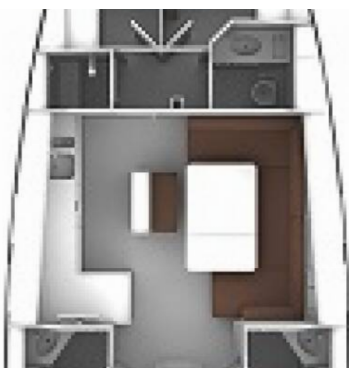

CENA / TYDNY

16.05. - 23.05.2026 2.850 € ~~3.800 €~~	26.05. - 30.05.2026 Rezervováno	30.05. - 06.06.2026 Rezervováno	06.06. - 13.06.2026 Rezervováno
13.06. - 20.06.2026 Rezervováno	20.06. - 27.06.2026 2.400 € ~~4.000 €~~	27.06. - 04.07.2026 2.400 € ~~4.000 €~~	04.07. - 11.07.2026 Rezervováno
11.07. - 18.07.2026 2.520 € ~~4.200 €~~	18.07. - 01.08.2026 Rezervováno	01.08. - 08.08.2026 2.520 € ~~4.200 €~~	08.08. - 15.08.2026 2.520 € ~~4.200 €~~
15.08. - 22.08.2026 Rezervováno	22.08. - 29.08.2026 Rezervováno	02.09. - 05.09.2026 Rezervováno	05.09. - 12.09.2026 Rezervováno
12.09. - 19.09.2026 Rezervováno	19.09. - 26.09.2026 Rezervováno	26.09. - 03.10.2026 2.975 € ~~3.500 €~~	03.10. - 07.10.2026 Rezervováno
10.10. - 17.10.2026 Rezervováno	17.10. - 24.10.2026 Rezervováno	24.10. - 31.10.2026 Rezervováno	31.10. - 07.11.2026 1.700 € ~~2.000 €~~
07.11. - 14.11.2026 1.700 € ~~2.000 €~~	14.11. - 21.11.2026 1.700 € ~~2.000 €~~	21.11. - 28.11.2026 1.700 € ~~2.000 €~~	28.11. - 05.12.2026 1.700 € ~~2.000 €~~

WEB

najachty.pl

TELEFON

+48 882 071 532

E-MAIL

biuro@najachty.pl

NAJACHTY

ul. Pi. Świętej Małgorzaty 1-2/42B, 58-100, Świdnica, Polska