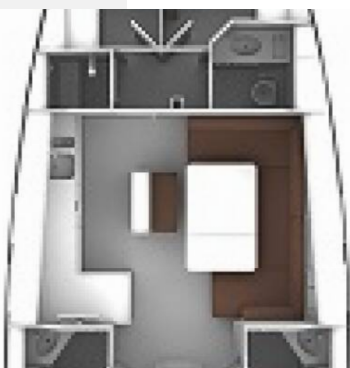

CENA / TYDNY

05.12. - 12.12.2026 1.700 € ~~2.000 €~~	12.12. - 19.12.2026 1.700 € ~~2.000 €~~	19.12. - 26.12.2026 1.700 € ~~2.000 €~~	02.01. - 09.01.2027 1.700 € ~~2.000 €~~
09.01. - 16.01.2027 1.700 € ~~2.000 €~~	16.01. - 23.01.2027 1.700 € ~~2.000 €~~	23.01. - 30.01.2027 1.700 € ~~2.000 €~~	30.01. - 06.02.2027 1.700 € ~~2.000 €~~
06.02. - 13.02.2027 1.700 € ~~2.000 €~~	13.02. - 20.02.2027 1.700 € ~~2.000 €~~	20.02. - 27.02.2027 1.700 € ~~2.000 €~~	27.02. - 06.03.2027 1.700 € ~~2.000 €~~
06.03. - 13.03.2027 1.700 € ~~2.000 €~~	13.03. - 20.03.2027 1.700 € ~~2.000 €~~	20.03. - 27.03.2027 1.700 € ~~2.000 €~~	27.03. - 03.04.2027 1.700 € ~~2.000 €~~
03.04. - 10.04.2027 Na výběr	10.04. - 17.04.2027 Na výběr	17.04. - 24.04.2027 Na výběr	24.04. - 01.05.2027 3.230 € ~~3.800 €~~
01.05. - 08.05.2027 3.230 € ~~3.800 €~~	08.05. - 15.05.2027 3.230 € ~~3.800 €~~	15.05. - 22.05.2027 3.230 € ~~3.800 €~~	22.05. - 29.05.2027 3.230 € ~~3.800 €~~
29.05. - 05.06.2027 3.400 € ~~4.000 €~~	05.06. - 12.06.2027 3.400 € ~~4.000 €~~	12.06. - 19.06.2027 3.400 € ~~4.000 €~~	19.06. - 26.06.2027 3.400 € ~~4.000 €~~

WEB

najachty.pl

TELEFON

+48 882 071 532

E-MAIL

biuro@najachty.pl

NAJACHTY

ul. Pi. Świętej Małgorzaty 1-2/42B, 58-100, Świdnica, Polsko