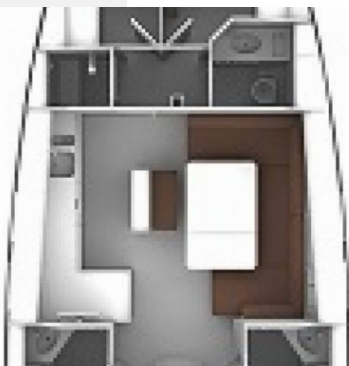

CENA / TYDNY

05.12. - 12.12.2026

1.700 € ~~2.000 €~~

12.12. - 19.12.2026

1.700 € ~~2.000 €~~

19.12. - 26.12.2026

1.700 € ~~2.000 €~~

02.01. - 09.01.2027

1.700 € ~~2.000 €~~

09.01. - 16.01.2027

1.700 € ~~2.000 €~~

16.01. - 23.01.2027

1.700 € ~~2.000 €~~

23.01. - 30.01.2027

1.700 € ~~2.000 €~~

30.01. - 06.02.2027

1.700 € ~~2.000 €~~

06.02. - 13.02.2027

1.700 € ~~2.000 €~~

13.02. - 20.02.2027

1.700 € ~~2.000 €~~

20.02. - 27.02.2027

1.700 € ~~2.000 €~~

27.02. - 06.03.2027

1.700 € ~~2.000 €~~

06.03. - 13.03.2027

1.700 € ~~2.000 €~~

13.03. - 20.03.2027

1.700 € ~~2.000 €~~

20.03. - 27.03.2027

1.700 € ~~2.000 €~~

27.03. - 03.04.2027

1.700 € ~~2.000 €~~

03.04. - 10.04.2027

Na výběr

10.04. - 17.04.2027

Na výběr

17.04. - 24.04.2027

Na výběr

24.04. - 01.05.2027

3.230 € ~~3.800 €~~

01.05. - 08.05.2027

3.230 € ~~3.800 €~~

08.05. - 15.05.2027

3.230 € ~~3.800 €~~

15.05. - 22.05.2027

3.230 € ~~3.800 €~~

22.05. - 29.05.2027

3.230 € ~~3.800 €~~

29.05. - 05.06.2027

3.400 € ~~4.000 €~~

05.06. - 12.06.2027

3.400 € ~~4.000 €~~

12.06. - 19.06.2027

3.400 € ~~4.000 €~~

19.06. - 26.06.2027

3.400 € ~~4.000 €~~

WEB

najachty.pl

TELEFON

+48 882 071 532

E-MAIL

biuro@najachty.pl

NAJACHTY

ul. Pi. Świętej Małgorzaty 1-2/42B, 58-100, Świdnica, Polsko