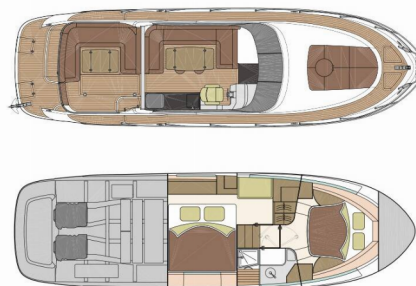

MAREX 375

North Star

Motorová jachta Marex 375 „North star“, postaveno v roce 2018, je kotveno v Šibenik - Marina Mandalina, Šibenik - Chorvatsko. Jachta má 2 kajuty, může ubytovat 4 + 2 osob a má 1 toalet/sprch.

North star

Rok Výroby

2018

Délka

12.05 m

Kajuty

2

Lůžka