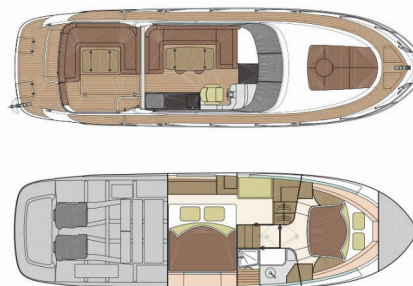

MAREX 375

North Star

Motorová jachta Marex 375 „North star“, postaveno v roce 2018, je kotveno v Šibenik - Marina Mandalina, Šibenik - Chorvatsko. Jachta má 2 kajuty, může ubytovat 4 + 2 osob a má 1 toalet/sprch.

North star

Rok Výroby

2018

Délka

12.05 m

Kajuty

2

Lůžka