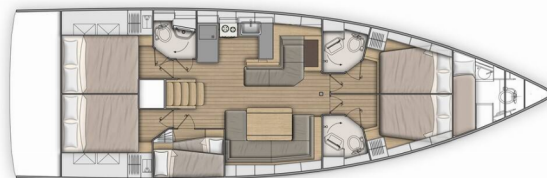

OCEANIS 51.1

Kos 51.1

Plachetnice Oceanis 51.1 „Kos 51.1“, postaveno v roce 2018, je kotveno v Lefkas, D-Marin, Lefkas - Řecko. Jachta má 5 + 1 kajut, může ubytovat 10 + 1 osob a má 3 + 1 toalet/sprch.

SPECIFIKACE JACHTY

Základna Pronájmu

Lefkas, D-Marin, Řecko

ID Jachty

1340

Značka

Bénéteau

Název

Kos 51.1

Rok Výroby

2018

Délka

15.94 m

Kajuty

5 + 1

Lůžka

10 + 1

Max. Počet Osob

12

WC/Sprcha

3 + 1

STANDARDNÍ VYBAVENÍ JACHTY

Bezpečnost

Odpadní vodní nádrž

Elektronika

Solární panely, Topení

Navigace

Autopilot, Bow thruster, Elektronické námořní mapy, GPS mapový plotter, GPS mapový plotter - kokpit

Paluba

Bimini, Sprayhood