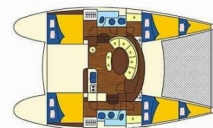

LAGOON 380

Eftychia 2

Katamarán Lagoon 380 „Eftychia 2“, postaveno v roce 2014, je kotveno v Lefkas, D-Marin, Lefkas – Řecko. Jachta má 4 + 2 kajut, může ubytovat 8 + 2 osob a má 2 toalet/sprch.

SPECIFIKACE JACHTY

Základna Pronájmu

Lefkas, D-Marin, Řecko

ID Jachty

1315

Značka

Lagoon-Bénéteau

Název

Eftychia 2

Rok Výroby

2014

Délka

11.55 m

Kajuty

4 + 2

Lůžka

8 + 2

WC/Sprcha

2

STANDARDNÍ VYBAVENÍ JACHTY

Bezpečnost

EPIRB-Distress radio beacons, GMDS - Globální námořní nouzový a bezpečnostní systém, Lékárnička, Nafukovací záchranný člun, Nouzová kormidelní páka, Nouzový box se světlicemi, Odpadní vodní nádrž, Plovoucí světlo, Sada nářadí, Svítidla, VHF rádio, Vlajky QNC, Záchranná podkova, Záchranné pásy (bezpečnostní harnessy), Záchranné vesty

Elektronika

Bilge čerpadlo – elektrické, Nabíječka baterií (+ wire), Solární panely, Zásuvka 220V, Zásuvky 12V

Interiér

Barometr, Elektrické WC, Hodiny, Lodní dokumenty

Kuchyňka

Kuchyňské potřeby (kuchyňské zařízení, příbory, Lednička (electric), Plynové láhve, Plynové vařiče, Teplá voda, Trouba

Navigace

Autopilot, Dalekohled, Echolot/Hloubkoměr, GPS mapový plotter, Log, Navigační (námořní) mapy a námořní příručky, Navigační / poziční světla, pilotní kniha, Ruční kompas, Seznam majáků, Wind/speed/depth instruments, Windex

Paluba

Bimini, Bocmanská sedačka (Bosun´s chair safe seat), Elektrický kotevní vrátek, Hlavní palubní kompas, Kompresor, Koupací žebřík, Lodní můstek / lávka, Nafukovací člun, Sprayhood, Stoleček v kokpitě, Venkovní sprcha na zádi

Pohodlí

Povlečení, Ručníky

Zábava

Rádio CD mp3 přehrávač, Venkovní reproduktory