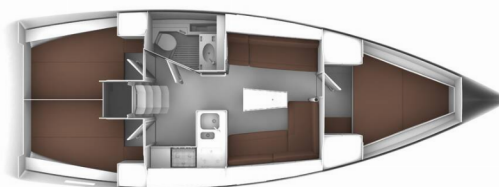

BAVARIA CRUISER 37

Sea Hope

Plachetnice Bavaria Cruiser 37 „Sea Hope“, postaveno v roce 2016, je kotveno v Corfu, Gouvia Marina, Korfu - Řecko. Jachta má 3 kajuty, může ubytovat 6 osob a má 1 toalet/sprch.

Sea Hope

Rok Výroby

2016

Délka

11.30 m

Kajuty

3

Lůžka