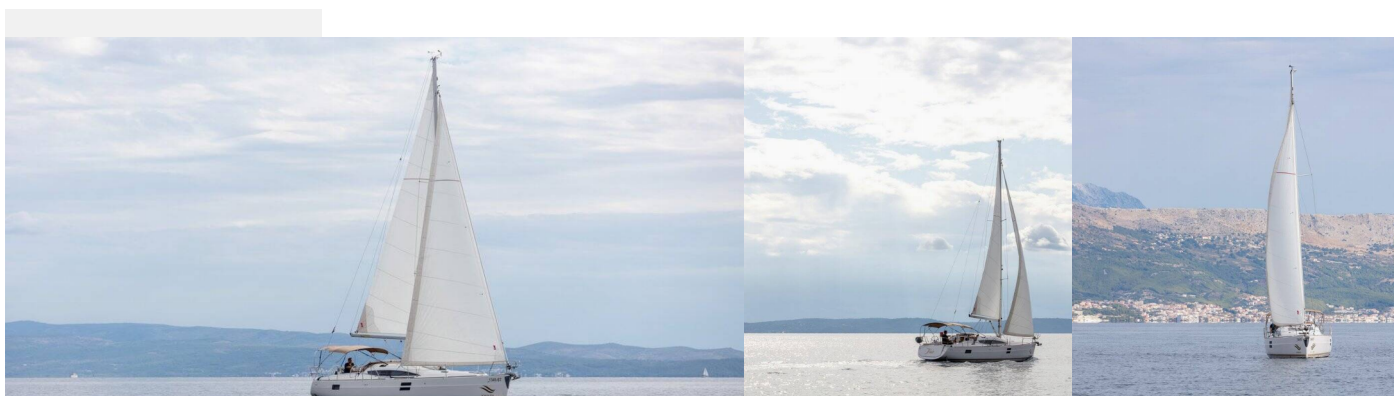

CENA / TYDNY

16.05. - 23.05.2026 957 € ~~1.595 €~~	23.05. - 30.05.2026 Rezervováno	30.05. - 06.06.2026 Rezervováno	06.06. - 13.06.2026 Rezervováno
13.06. - 20.06.2026 2.015 € ~~3.100 €~~	20.06. - 27.06.2026 Rezervováno	27.06. - 04.07.2026 2.405 € ~~3.700 €~~	04.07. - 11.07.2026 Na výběr
11.07. - 18.07.2026 2.590 € ~~3.700 €~~	18.07. - 25.07.2026 2.695 € ~~3.850 €~~	25.07. - 01.08.2026 2.695 € ~~3.850 €~~	01.08. - 08.08.2026 Rezervováno
08.08. - 15.08.2026 Na výběr	15.08. - 22.08.2026 2.590 € ~~3.700 €~~	22.08. - 29.08.2026 2.310 € ~~3.300 €~~	29.08. - 05.09.2026 2.170 € ~~3.100 €~~
05.09. - 12.09.2026 2.480 € ~~3.100 €~~	12.09. - 19.09.2026 Na výběr	19.09. - 26.09.2026 1.960 € ~~2.450 €~~	26.09. - 03.10.2026 Rezervováno
03.10. - 10.10.2026 1.440 € ~~1.800 €~~	10.10. - 17.10.2026 1.440 € ~~1.800 €~~	17.10. - 24.10.2026 1.440 € ~~1.800 €~~	24.10. - 31.10.2026 1.440 € ~~1.800 €~~
31.10. - 07.11.2026 1.440 € ~~1.800 €~~	07.11. - 14.11.2026 1.440 € ~~1.800 €~~	14.11. - 21.11.2026 1.440 € ~~1.800 €~~	21.11. - 28.11.2026 1.440 € ~~1.800 €~~

WEB

najachty.pl

TELEFON

+48 882 071 532

E-MAIL

biuro@najachty.pl

NAJACHTY

ul. Pi. Świętej Małgorzaty 1-2/42B, 58-100, Świdnica, Polsko