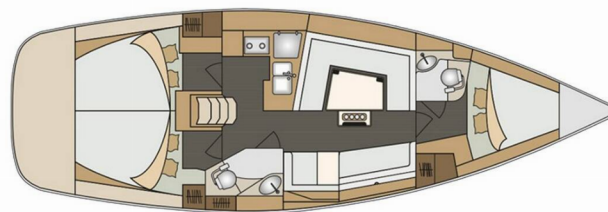

ELAN IMPRESSION 40

Tino

Plachetnice Elan Impression 40 „Tino“, postaveno v roce 2017, je kotveno v ACI Marina Split, Split – Chorvatsko. Jachta má 3 kajut, může ubytovat 6 + 2 osob a má 2 toalet/sprch.

SPECIFIKACE JACHTY

Rok Výroby

2017

Délka

11.90 m

Kajuty

3

Lůžka

6 + 2