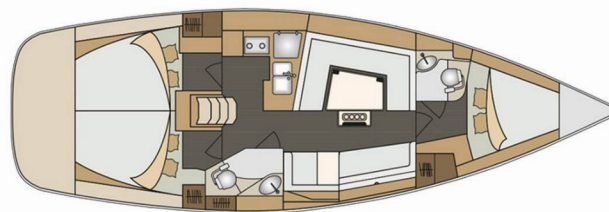

ELAN IMPRESSION 40

Tino

Plachetnice Elan Impression 40 „Tino“, postaveno v roce 2017, je kotveno v ACI Marina Split, Split – Chorvatsko. Jachta má 3 kajuty, může ubytovat 6 + 2 osob a má 2 toalet/sprch.

Tino

Rok Výroby

2017

Délka

11.90 m

Kajuty

3

Lůžka