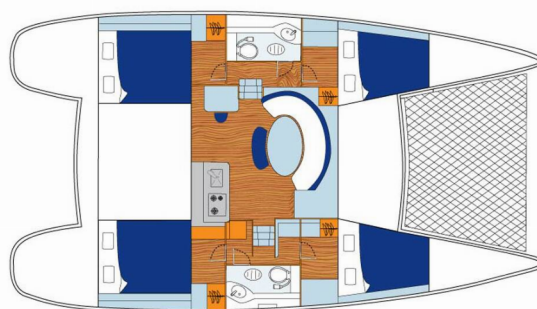

LAGOON 380 S2

Thalassaki

Katamarán Lagoon 380 S2 „Thalassaki“, postaveno v roce 2014, je kotveno v Athens, Alimos marina, - Řecko. Jachta má 4 kajut, může ubytovat 8 + 2 osob a má 2 toalet/sprch.

SPECIFIKACE JACHTY

Rok Výroby

2014

Délka

11.55 m

Kajuty

4

Lůžka

8 + 2

WC/Sprcha

2

STANDARDNÍ VYBAVENÍ JACHTY

Elektronika	Invertor (220V), Solární panely
Interiér	Elektrické WC, Ventilátory v kajutách
Navigace	Autopilot, GPS mapový plotter, Wind/speed/depth instruments (electronic)
Paluba	Pevné Bimini, Přívěsný motor
Pohodlí	Povlečení
Zábava	Rádio CD mp3 přehrávač