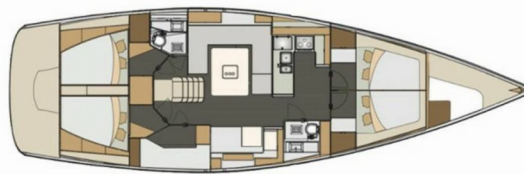

ELAN IMPRESSION 50

Lena

Plachetnice Elan Impression 50 „Lena“, postaveno v roce 2017, je kotveno v ACI Marina Split, Split - Chorvatsko. Jachta má 5 + 1 kajut, může ubytovat 10 + 1 + 1 osob a má 2 toalet/sprch.

SPECIFIKACE JACHTY

Základna Pronájmu

ACI Marina Split, Chorvatsko

ID Jachty

1266

Značka

Elan Marine

Název

Lena

Rok Výroby

2017

Délka

15.20 m

Kajuty

5 + 1

Lůžka

10 + 1 + 1

WC/Sprcha

2

STANDARDNÍ VYBAVENÍ JACHTY

Bezpečnost

Hasící přístroj, Lékárnička, Signální rakety a pochodně, VHF rádio, Záchrané vesty (non automatic)

Elektronika

Bildge čerpadlo – elektrické, El. přípojka 220 V, Elektrický kabel (25m), Invertor (12 VDC/220 VAC), Klimatizace (in port), Nabíječka baterií, Topení (with Air Conditioning)

Interiér

Bildge čerpadlo - ručka

Kuchyňka

Kuchyňské potřeby (kuchyňské zařízení, příbory, Lednička (Inside and outside), Plynové vařiče, Teplá voda, Trouba

Navigace

Autopilot, Bow thruster, GPS mapový plotter (in saloon and in cockpit), Log, Speed, Depth- echo sounder

Paluba

Bimini, Elektrický kotevní vrátek, Nafukovací člun s přívěsným motorem, Sprayhood, Stoleček v kokpitě, Venkovní sprcha na zádi

Zábava

LCD TV (Terrestrial antenna), Rádio CD přehrávač (+ USB, Bluetooth, AUX connection), Wi-Fi Internet