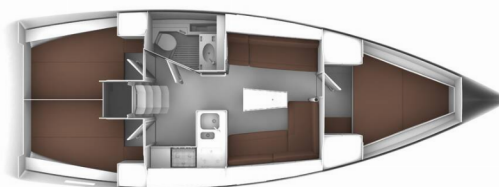

BAVARIA CRUISER 37

Lilli

Plachetnice Bavaria Cruiser 37 „Lilli“, postaveno v roce 2017, je kotveno v Poreč – Marina Vrsar, - Chorvatsko. Jachta má 3 kajuty, může ubytovat 6 osob a má 1 toalet/sprch.

SPECIFIKACE JACHTY

Rok Výroby

2017

Délka

11.30 m

Kajuty

3

Lůžka

6