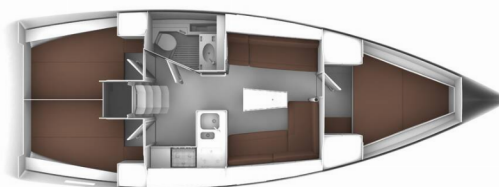

BAVARIA CRUISER 37

Mimi

Plachetnice Bavaria Cruiser 37 „Mimi“, postaveno v roce 2017, je kotveno v Poreč – Marina Vrsar, – Chorvatsko. Jachta má 3 kajuty, může ubytovat 6 osob a má 1 toalet/sprch.

SPECIFIKACE JACHTY

Rok Výroby

2017

Délka

11.30 m

Kajuty

3

Lůžka

6