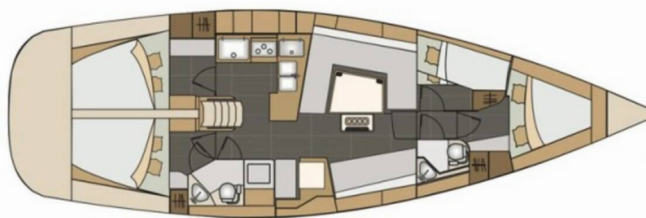

ELAN IMPRESSION 45

High AS

Plachetnice Elan Impression 45 „High AS“, postaveno v roce 2017, je kotveno v Izola, - Slovinsko. Jachta má 4 kajuty, může ubytovat 8 + 2 osob a má 2 toalet/sprch.

SPECIFIKACE JACHTY

Rok Výroby

2017

Délka

13.85 m

Kajuty

4

Lůžka

8 + 2