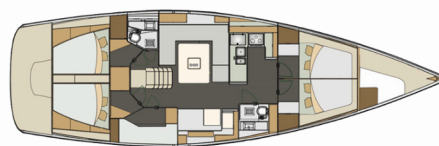

ELAN IMPRESSION 50

Vuschi

Plachetnice Elan Impression 50 „Vuschi“, postaveno v roce 2017, je kotveno v Primošten - Marina Kremik, - Chorvatsko. Jachta má 5 kajut, může ubytovat 10 + 2 osob a má 2 toalet/sprch.

SPECIFIKACE JACHTY

Základna Pronájmu

Primošten - Marina Kremik, Chorvatsko

(01.01.-31.12.2024)

Pula, Marina Polesana, Chorvatsko

(01.01.-31.12.2099)

ID Jachty

1245

Značka

Elan Marine

Název

Vuschi

Rok Výroby

2017

Délka

15.20 m

Kajuty

5

Lůžka

10 + 2

WC/Sprcha

2

STANDARDNÍ VYBAVENÍ JACHTY

Bezpečnost	Hasící přístroj, Lékárnička, Nouzové signály, VHF rádio, Záchrané pásy (bezpečnostní harnessy), Záchrané vesty
Elektronika	Baterie, Elektrický kabel
Kuchyňka	Dřez, Lednička, Plynové láhve, Plynové vařiče, Teplá voda, Trouba
Navigace	Autopilot, Bow thruster, GPS mapový plotter - kokpit, Kompas, Navigační (námořní) mapy a námořní příručky, Radarový odražeč, Wind instrument/Anemometer
Paluba	Bimini, Elektrický kotevní vrátek, Nafukovací člun, Sprayhood, Stoleček v kokpitu, Venkovní sprcha na zádi
Pohodlí	Polštáře, Povlečení, Příkrývky
Zábava	Radio, USB, Bluetooth, Venkovní reproduktory, Vnitřní reproduktory