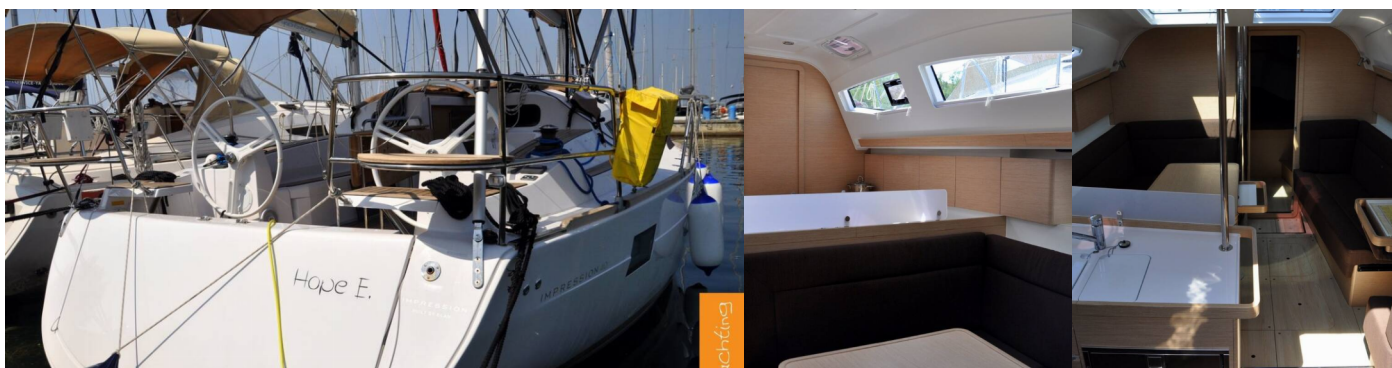

CENA / TYDNY

14.12. - 21.12.2024 1.680 €	21.12. - 28.12.2024 1.848 € ~~2.310 €~~	28.12. - 04.01.2025 1.632 € ~~2.040 €~~	04.01. - 11.01.2025 1.512 € ~~1.680 €~~
11.01. - 18.01.2025 1.512 € ~~1.680 €~~	18.01. - 25.01.2025 1.512 € ~~1.680 €~~	25.01. - 01.02.2025 1.512 € ~~1.680 €~~	01.02. - 08.02.2025 1.512 € ~~1.680 €~~
08.02. - 15.02.2025 1.512 € ~~1.680 €~~	15.02. - 22.02.2025 1.512 € ~~1.680 €~~	27.02. - 02.03.2025 Rezerwowano	08.03. - 15.03.2025 1.512 € ~~1.680 €~~
15.03. - 22.03.2025 1.512 € ~~1.680 €~~	22.03. - 29.03.2025 Rezerwowano	29.03. - 05.04.2025 2.079 € ~~2.310 €~~	05.04. - 12.04.2025 2.079 € ~~2.310 €~~
12.04. - 19.04.2025 Rezerwowano	19.04. - 26.04.2025 2.079 € ~~2.310 €~~	26.04. - 03.05.2025 2.385 € ~~2.650 €~~	03.05. - 10.05.2025 2.385 € ~~2.650 €~~
10.05. - 17.05.2025 2.385 € ~~2.650 €~~	17.05. - 24.05.2025 2.385 € ~~2.650 €~~	24.05. - 31.05.2025 2.385 € ~~2.650 €~~	31.05. - 07.06.2025 2.385 € ~~2.650 €~~
07.06. - 14.06.2025 2.430 € ~~2.700 €~~	14.06. - 21.06.2025 Rezerwowano	21.06. - 28.06.2025 2.430 € ~~2.700 €~~	28.06. - 05.07.2025 2.430 € ~~2.700 €~~

WEB

najachty.pl

TELEFON

+48 882 071 532

E-MAIL

biuro@najachty.pl

NAJACHTY

ul. Pi. Świętej Małgorzaty 1-2/42B, 58-100, Świdnica, Polsko