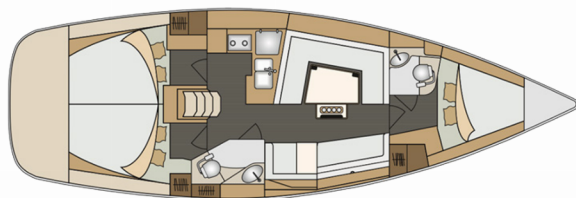

ELAN IMPRESSION 40

Hope E.

Plachetnice Elan Impression 40 „Hope E.“, postaveno v roce 2017, je kotveno v Izola, - Slovinsko. Jachta má 3 kajut, může ubytovat 6 + 2 osob a má 2 toalet/sprch.

SPECIFIKACE JACHTY

Rok Výroby

2017

Délka

11.90 m

Kajuty

3

Lůžka

6 + 2