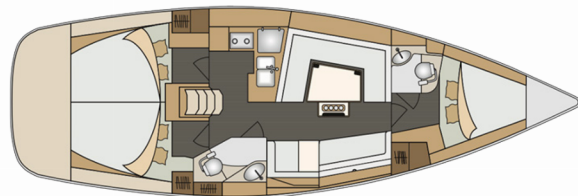

ELAN IMPRESSION 40

Hope E.

Plachetnice Elan Impression 40 „Hope E.“, postaveno v roce 2017, je kotveno v Izola, - Slovinsko. Jachta má 3 kajuty, může ubytovat 6 + 2 osob a má 2 toalet/sprch.

SPECIFIKACE JACHTY

Rok Výroby

2017

Délka

11.90 m

Kajuty

3

Lůžka

6 + 2