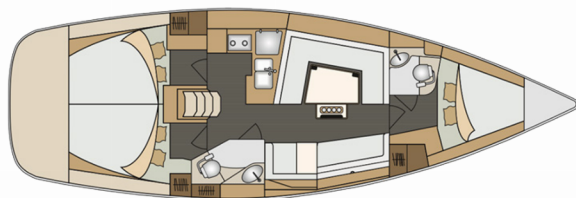

ELAN IMPRESSION 40

Orca.I

Plachetnice Elan Impression 40 „Orca.I“, postaveno v roce 2017, je kotveno v Izola, - Slovinsko. Jachta má 3 kajut, může ubytovat 6 + 2 osob a má 2 toalet/sprch.

SPECIFIKACE JACHTY

Rok Výroby

2017

Délka

11.90 m

Kajuty

3

Lůžka

6 + 2