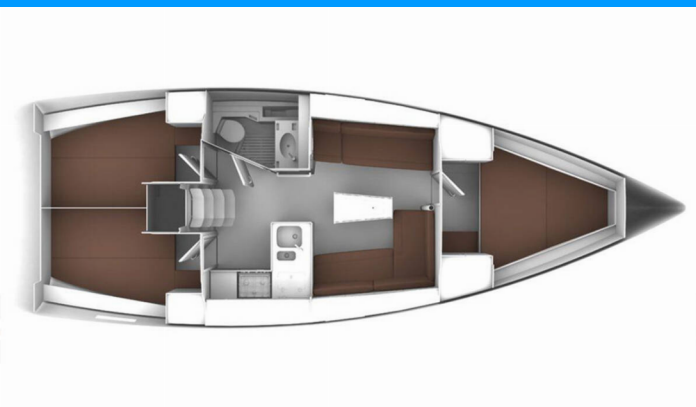

BAVARIA CRUISER 37

Marlo

Plachetnice Bavaria Cruiser 37 „Marlo“, postaveno v roce 2017, je kotveno v Athens, Alimos marina, - Řecko. Jachta má 3 kajut, může ubytovat 6 + 1 osob a má 1 toalet/sprch.

SPECIFIKACE JACHTY

Rok Výroby

2017

Délka

11.30 m

Kajuty

3

Lůžka

6 + 1

WC/Sprcha

1

STANDARDNÍ VYBAVENÍ JACHTY

Elektronika

Baterie, Solární panely

Interiér

Elektrické WC, Ventilátory v kajutách (2024)

Navigace