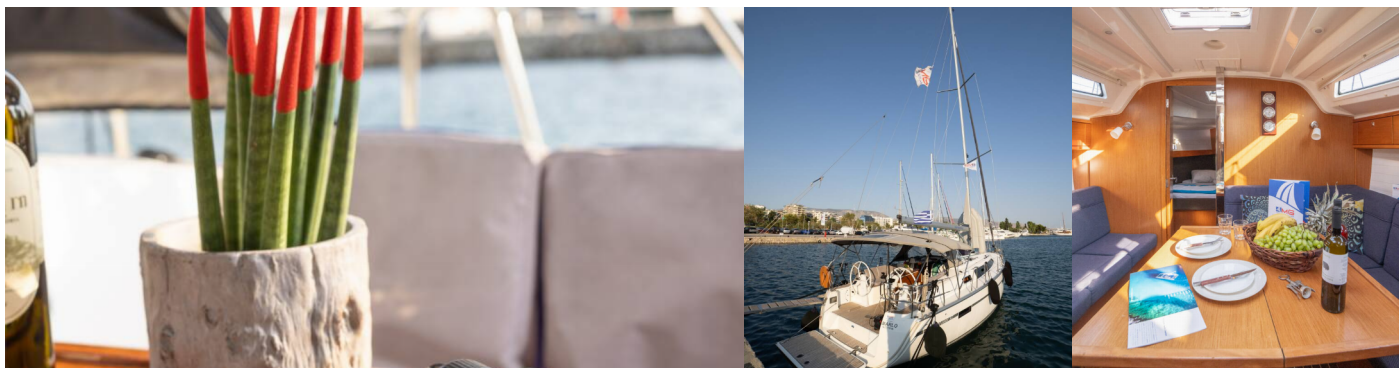

CENA / TYDNY

07.11. - 14.11.2026

1.900 €

14.11. - 21.11.2026

1.900 €

21.11. - 28.11.2026

1.900 €

28.11. - 03.04.2027

Rezerwováno

WEB

najachty.pl

TELEFON

+48 882 071 532

E-MAIL

biuro@najachty.pl

NAJACHTY

ul. Pi. Świętej Małgorzaty 1-2/42B, 58-100, Świdnica, Polsko