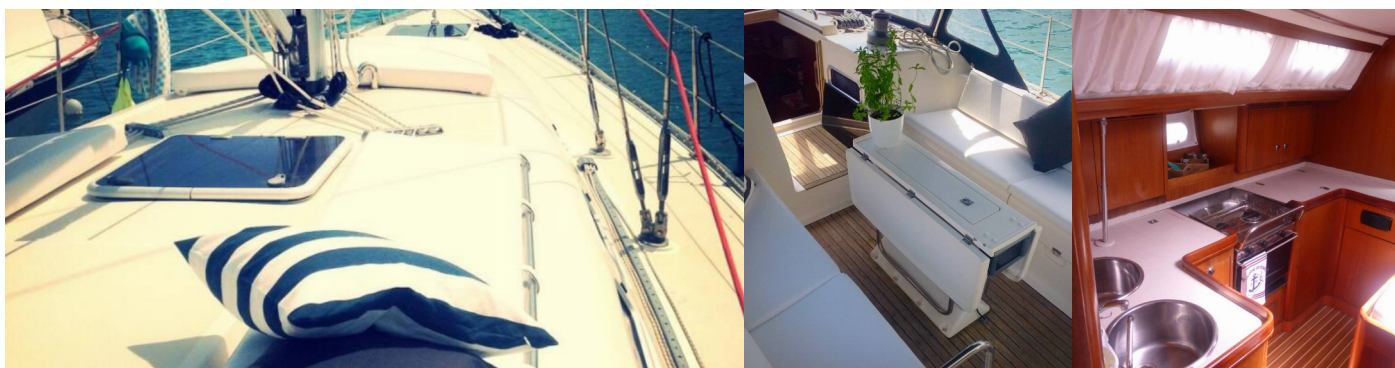

CENA / TYDNY

05.12. - 12.12.2026

1.620 € ~~1.800 €~~

12.12. - 19.12.2026

1.620 € ~~1.800 €~~

19.12. - 26.12.2026

1.620 € ~~1.800 €~~

WEB

najachty.pl

TELEFON

+48 882 071 532

E-MAIL

biuro@najachty.pl

NAJACHTY

ul. Pi. Świętej Małgorzaty 1-2/42B, 58-100, Świdnica, Polsko