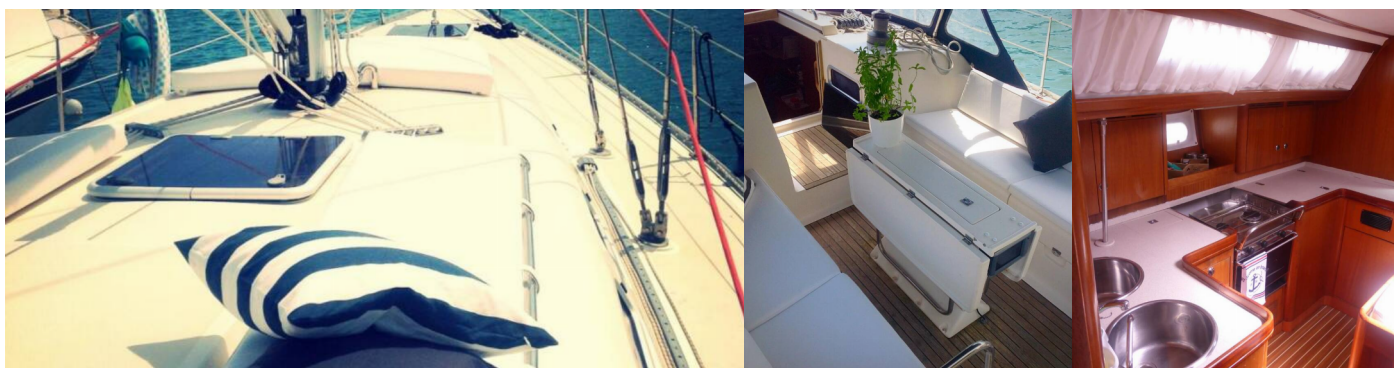

CENA / TYDNY

16.05. - 23.05.2026 Rezervováno	23.05. - 30.05.2026 1.500 €	30.05. - 06.06.2026 2.090 € ~~2.200 €~~	06.06. - 13.06.2026 2.090 € ~~2.200 €~~
13.06. - 27.06.2026 Rezervováno	27.06. - 04.07.2026 2.280 € ~~2.400 €~~	04.07. - 11.07.2026 2.280 € ~~2.400 €~~	11.07. - 18.07.2026 2.280 € ~~2.400 €~~
18.07. - 01.08.2026 Rezervováno	01.08. - 08.08.2026 2.660 € ~~2.800 €~~	08.08. - 15.08.2026 Rezervováno	15.08. - 22.08.2026 Rezervováno
22.08. - 29.08.2026 Rezervováno	29.08. - 05.09.2026 Rezervováno	05.09. - 12.09.2026 Rezervováno	12.09. - 19.09.2026 2.200 €
19.09. - 26.09.2026 Rezervováno	26.09. - 03.10.2026 2.200 €	03.10. - 10.10.2026 1.800 €	10.10. - 17.10.2026 1.800 €
17.10. - 24.10.2026 1.800 €	24.10. - 31.10.2026 1.800 €	31.10. - 07.11.2026 1.800 €	07.11. - 14.11.2026 1.800 €
14.11. - 21.11.2026 1.620 € ~~1.800 €~~	21.11. - 28.11.2026 1.620 € ~~1.800 €~~	28.11. - 05.12.2026 1.620 € ~~1.800 €~~	

WEB

najachty.pl

TELEFON

+48 882 071 532

E-MAIL

biuro@najachty.pl

NAJACHTY

ul. Pi. Świętej Małgorzaty 1-2/42B, 58-100, Świdnica, Polsko