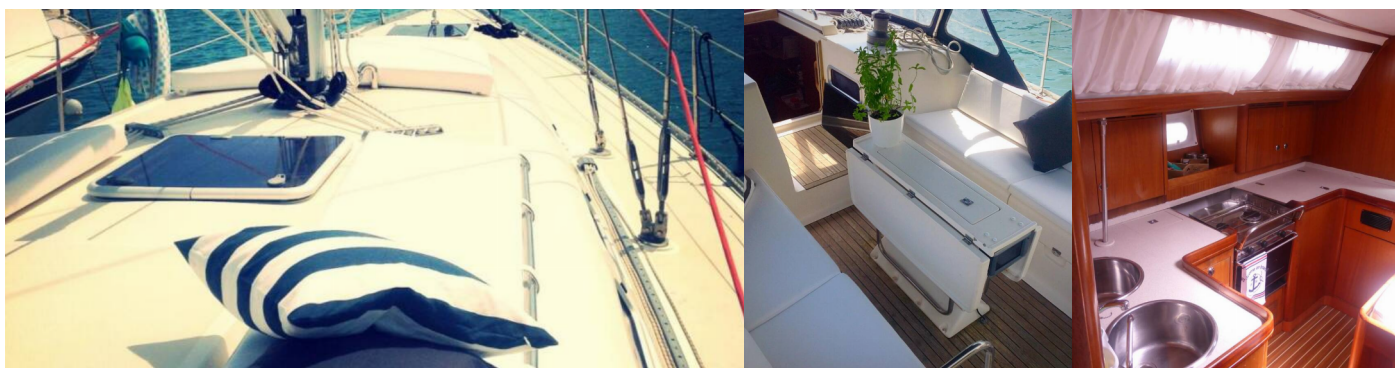

CENA / TYDNY

07.11. - 14.11.2026

1.620 € ~~1.800 €~~

14.11. - 21.11.2026

1.620 € ~~1.800 €~~

21.11. - 28.11.2026

1.620 € ~~1.800 €~~

28.11. - 05.12.2026

1.620 € ~~1.800 €~~

05.12. - 12.12.2026

1.620 € ~~1.800 €~~

12.12. - 19.12.2026

1.620 € ~~1.800 €~~

19.12. - 26.12.2026

1.620 € ~~1.800 €~~

WEB

najachty.pl

TELEFON

+48 882 071 532

E-MAIL

biuro@najachty.pl

NAJACHTY

ul. Pi. Świętej Małgorzaty 1-2/42B, 58-100, Świdnica, Polsko