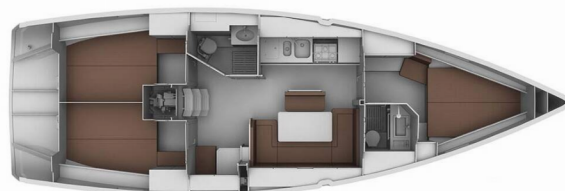

BAVARIA CRUISER 40 S

Allegro

Plachetnice Bavaria Cruiser 40 S „Allegro“, postaveno v roce 2012, je kotveno v Pula – Marina Veruda, Pula – Chorvatsko. Jachta má 3 kajut, může ubytovat 6 + 2 osob a má 2 toalet/sprch.