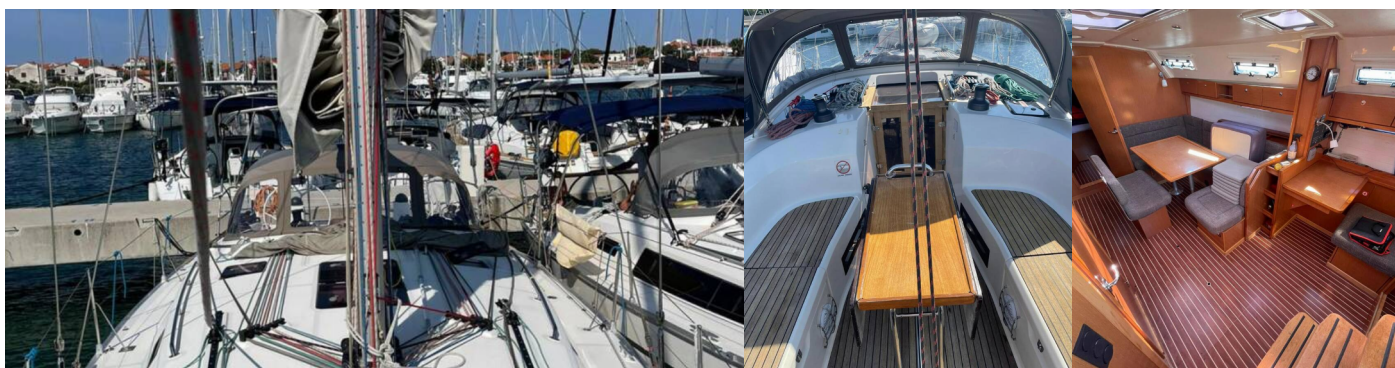

CENA / TYDNY

02.05. - 09.05.2026 1.071 € ~~1.530 €~~	09.05. - 16.05.2026 1.225 € ~~1.750 €~~	16.05. - 23.05.2026 Rezerwowano	23.05. - 06.06.2026 Rezerwowano
06.06. - 13.06.2026 1.832 € ~~2.290 €~~	13.06. - 24.06.2026 Rezerwowano	27.06. - 04.07.2026 2.232 € ~~2.790 €~~	04.07. - 18.07.2026 Rezerwowano
18.07. - 25.07.2026 2.360 € ~~2.950 €~~	25.07. - 01.08.2026 2.360 € ~~2.950 €~~	01.08. - 15.08.2026 Rezerwowano	15.08. - 22.08.2026 2.440 € ~~3.050 €~~
22.08. - 29.08.2026 2.440 € ~~3.050 €~~	29.08. - 05.09.2026 Rezerwowano	05.09. - 12.09.2026 2.072 € ~~2.590 €~~	12.09. - 19.09.2026 1.960 € ~~2.450 €~~
19.09. - 26.09.2026 1.960 € ~~2.450 €~~	26.09. - 03.10.2026 1.832 € ~~2.290 €~~	03.10. - 10.10.2026 1.480 € ~~1.850 €~~	10.10. - 17.10.2026 1.400 € ~~1.750 €~~
17.10. - 24.10.2026 1.272 € ~~1.590 €~~	24.10. - 31.10.2026 1.112 € ~~1.390 €~~	31.10. - 07.11.2026 1.000 € ~~1.250 €~~	07.11. - 14.11.2026 840 € ~~1.050 €~~
14.11. - 21.11.2026 840 € ~~1.050 €~~	22.11. - 31.12.2026 Rezerwowano		

WEB

najachty.pl

TELEFON

+48 882 071 532

E-MAIL

biuro@najachty.pl

NAJACHTY

ul. Pi. Świętej Małgorzaty 1-2/42B, 58-100, Świdnica, Polsko