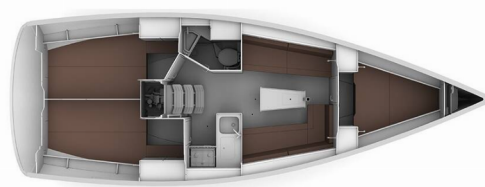

BAVARIA CRUISER 34

Arizona

Plachetnice Bavaria Cruiser 34 „Arizona“, postaveno v roce 2017, je kotveno v ACI Marina Vodice, - Chorvatsko. Jachta má 3 kajut, může ubytovat 6 + 2 osob a má 1 toalet/sprch.