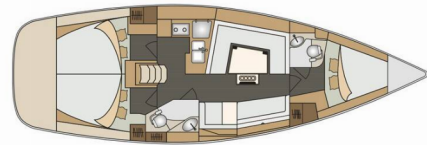

ELAN IMPRESSION 40

Lyra

Plachetnice Elan Impression 40 „Lyra“, postaveno v roce 2017, je kotveno v Sukosan, D-Marín Dalmacija Marina, – Chorvatsko. Jachta má 3 kajut, může ubytovat 6 + 2 osob a má 2 toalet/sprch.

Lyra

Rok Výroby

2017

Délka

11.90 m

Kajuty

3

Lůžka

6 + 2

WC/Sprcha

2

STANDARDNÍ VYBAVENÍ JACHTY

Elektronika

Solární panely (175x2)

Interiér

Zasouvací stůl v salóně (Double bed)