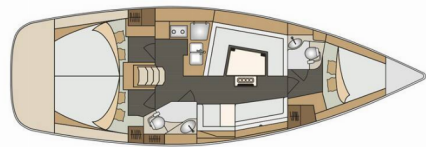

# ELAN IMPRESSION 40

Lyra

Plachetnice Elan Impression 40 „Lyra“, postaveno v roce 2017, je kotveno v Sukosan, D-Marin Dalmacija Marina, - Chorvatsko. Jachta má 3 kajut, může ubytovat 6 + 2 osob a má 2 toalet/sprch.

**Lyra**

Rok Výroby

**2017**

Délka

**11.90 m**

Kajuty

**3**

Lůžka