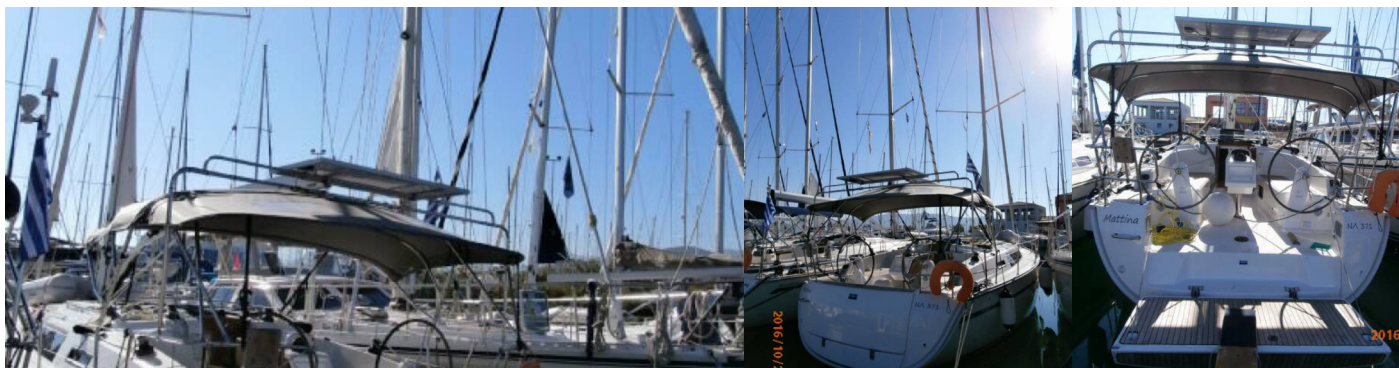

CENA / TYDNY

07.11. - 14.11.2026

1.550 €

14.11. - 21.11.2026

1.550 €

21.11. - 28.11.2026

1.550 €

28.11. - 05.12.2026

1.550 €

05.12. - 12.12.2026

1.550 €

12.12. - 19.12.2026

1.550 €

19.12. - 26.12.2026

1.550 €

WEB

najachty.pl

TELEFON

+48 882 071 532

E-MAIL

biuro@najachty.pl

NAJACHTY

ul. Pi. Świętej Małgorzaty 1-2/42B, 58-100, Świdnica, Polsko