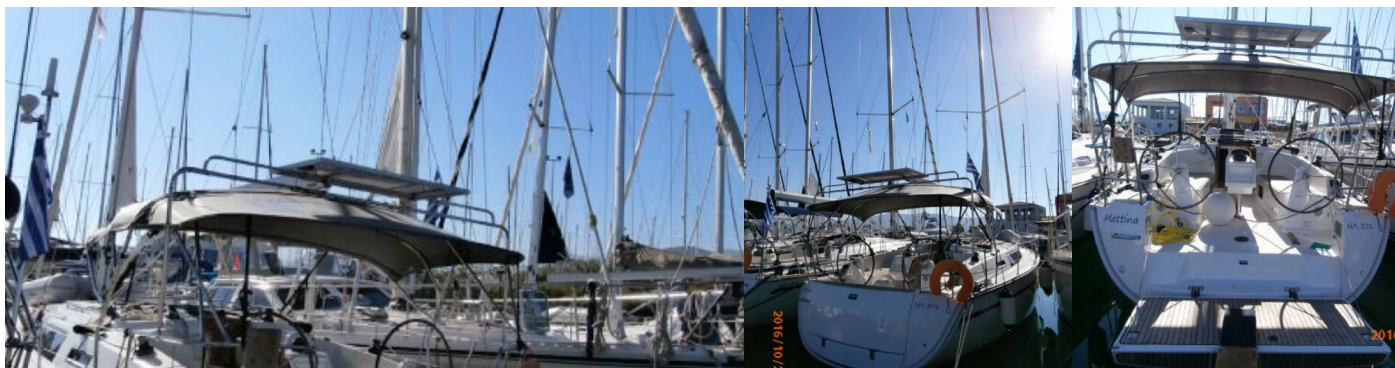

CENA / TYDNY

16.05. - 23.05.2026 Rezervováno	23.05. - 30.05.2026 2.150 €	30.05. - 06.06.2026 2.150 €	06.06. - 13.06.2026 2.150 €
13.06. - 20.06.2026 Rezervováno	20.06. - 27.06.2026 2.650 €	27.06. - 04.07.2026 Rezervováno	04.07. - 11.07.2026 2.650 €
11.07. - 18.07.2026 2.650 €	18.07. - 25.07.2026 2.650 €	25.07. - 01.08.2026 2.650 €	01.08. - 08.08.2026 3.250 €
08.08. - 15.08.2026 3.250 €	15.08. - 22.08.2026 Rezervováno	22.08. - 29.08.2026 2.650 €	29.08. - 05.09.2026 2.650 €
05.09. - 12.09.2026 2.650 €	12.09. - 19.09.2026 2.150 €	19.09. - 03.10.2026 Rezervováno	03.10. - 10.10.2026 1.700 €
10.10. - 17.10.2026 1.700 €	17.10. - 24.10.2026 1.550 €	24.10. - 31.10.2026 1.550 €	31.10. - 07.11.2026 1.550 €
07.11. - 14.11.2026 1.550 €	14.11. - 21.11.2026 1.550 €	21.11. - 28.11.2026 1.550 €	28.11. - 05.12.2026 1.550 €

WEB

najachty.pl

TELEFON

+48 882 071 532

E-MAIL

biuro@najachty.pl

NAJACHTY

ul. Pi. Świętej Małgorzaty 1-2/42B, 58-100, Świdnica, Polsko