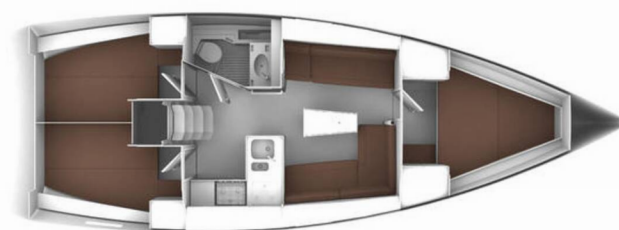

BAVARIA CRUISER 37

Lydia

Plachetnice Bavaria Cruiser 37 „Lydia“, postaveno v roce 2017, je kotveno v Kos, Kos Marina, - Řecko. Jachta má 3 kajuty, může ubytovat 6 + 2 osob a má 1 toalet/sprch.

SPECIFIKACE JACHTY

Rok Výroby

2017

Délka

11.30 m

Kajuty

3

Lůžka

6 + 2