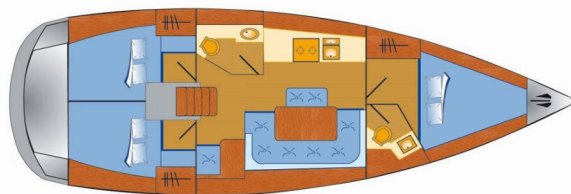

BAVARIA CRUISER 41

Raven

Plachetnice Bavaria Cruiser 41 „Raven“, postaveno v roce 2016, je kotveno v Pula – Marina Veruda, Pula – Chorvatsko. Jachta má 3 kajuty, může ubytovat 6 + 1 osob a má 2 toalet/sprch.

Raven

Rok Výroby

2016

Délka

12.35 m

Kajuty

3

Lůžka