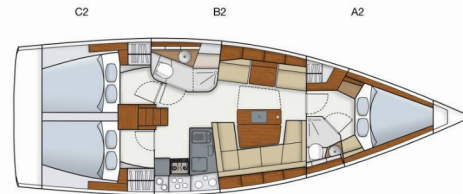

HANSE 415

Vega

Plachetnice Hanse 415 „Vega“, postaveno v roce 2017, je kotveno v Sukosan, D-Marin Dalmacija Marina, - Chorvatsko. Jachta má 3 kajut, může ubytovat 6 + 2 osob a má 2 toalet/sprch.

SPECIFIKACE JACHTY

Základna Pronájmu

**Sukosan, D-Marin Dalmacija Marina,
Chorvatsko**

ID Jachty

1128

Značka

Hanse Yachts

Název

Vega

Rok Výroby

2017

Délka

12.40 m

Kajuty

3

Lůžka

6 + 2

Max. Počet Osob

8

WC/Sprcha

2

STANDARDNÍ VYBAVENÍ JACHTY

Bezpečnost

Flashlight, Lékárnička, Nouzový box se světlicemi, Sada nářadí, VHF rádio, Záchraná podkova, Záchrané pásy (bezpečnostní harnessy), Záchrané vesty

Elektronika

Bildge čerpadlo – elektrické, El. přípojka 220 V, Nabíječka baterií, Solární panely, Zásuvky 12V

Kuchyňka

Kuchyňské potřeby (kuchyňské zařízení, příbory, Lednička, Plynové vařiče, Teplá voda, Trouba

Navigace

Autopilot, Bow thruster, Dalekohled, Echolot/Hloubkoměr, GPS mapový plotter - kokpit, Námořní mapy, Odpichovátko, námořní mapa, pilotní kniha, Wind instrument/Anemometer, Windex

Paluba

Bimini, Elektrický kotevní vrátek, Hlavní palubní kompas, Lodní můstek / lávka, Nafukovací člun, Sprayhood, Stoleček v kokpitu, Týkový kokpit, Venkovní sprcha na zádi

Zábava

Rádio CD mp3 přehrávač, TV