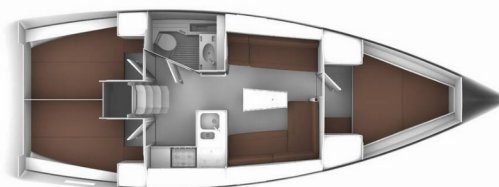

BAVARIA CRUISER 37

Smiley

Plachetnice Bavaria Cruiser 37 „Smiley“, postaveno v roce 2017, je kotveno v ACI Marina Split, Split - Chorvatsko. Jachta má 3 kajuty, může ubytovat 6 + 2 osob a má 1 toalet/sprch.

Smiley

Rok Výroby

2017

Délka

11.30 m

Kajuty

3

Lůžka