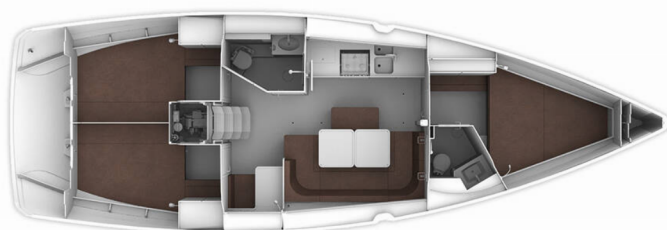

BAVARIA CRUISER 41

MH 76

Plachetnice Bavaria Cruiser 41 „MH 76“, postaveno v roce 2017, je kotveno v Murter - Marina Hramina, - Chorvatsko. Jachta má 3 kajuty, může ubytovat 6 + 1 osob a má 2 toalet/sprch.