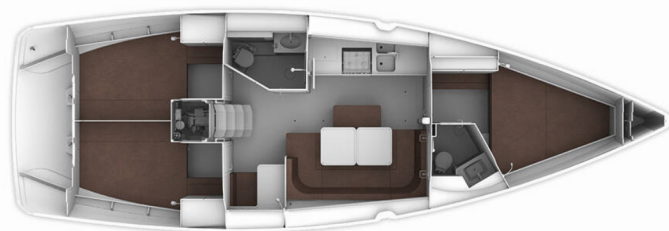

BAVARIA CRUISER 41

MH 72

Plachetnice Bavaria Cruiser 41 „MH 72“, postaveno v roce 2017, je kotveno v Murter - Marina Hramina, - Chorvatsko. Jachta má 3 kajuty, může ubytovat 6 + 1 osob a má 2 toalet/sprch.

Paluba

Bildge čerpadlo – Mechanické, Bimini, Bocmanská sedačka (Bosun´s chair safe seat), Elektrický kotevní vrátek, Fendry, Hadice na vodu, Hlavní palubní kompas, Impeller, Kanistr na naftu, Kliky na vinšny, Kotva s řetězem, Koupací platforma, Koupací žebřík, Lodní můstek / lávka, Muringový hák, Nafukovací člun, Náhradní motorový olej, Palubní kartáč, plastový kýbl, Sprayhood, Stoleček v kokpitě, Trychtýř na palivo, Týkový kokpit, Venkovní sprcha na zádi, Vyvazovací lana