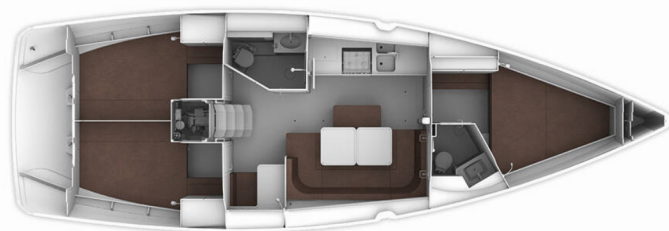

BAVARIA CRUISER 41

MH 72

Plachetnice Bavaria Cruiser 41 „MH 72“, postaveno v roce 2017, je kotveno v Murter - Marina Hramina, - Chorvatsko. Jachta má 3 kajuty, může ubytovat 6 + 1 osob a má 2 toalet/sprch.