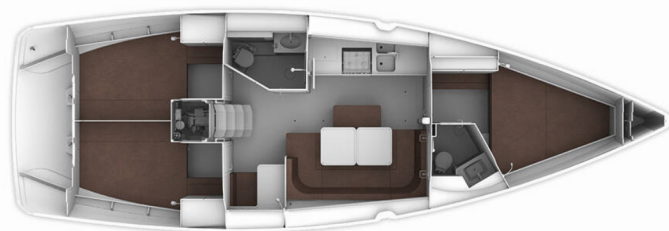

BAVARIA CRUISER 41

MH 70

Plachetnice Bavaria Cruiser 41 „MH 70“, postaveno v roce 2017, je kotveno v Murter - Marina Hramina, - Chorvatsko. Jachta má 3 kajuty, může ubytovat 6 + 1 osob a má 2 toalet/sprch.

Paluba

Bildge čerpadlo – Mechanické, Bimini, Bocmanská sedačka (Bosun´s chair safe seat), Elektrický kotevní vrátek, Fendry, Hadice na vodu, Hlavní palubní kompas, Impeller, Kanistr na naftu, Kliky na vinšny, Kotva s řetězem, Koupací platforma, Koupací žebřík, Lodní můstek / lávka, Muringový hák, Nafukovací člun, Náhradní motorový olej, Palubní kartáč, plastový kýbl, Sprayhood, Stoleček v kokpitě, Trychtýř na palivo, Týkový kokpit, Venkovní sprcha na zádi, Vyvazovací lana