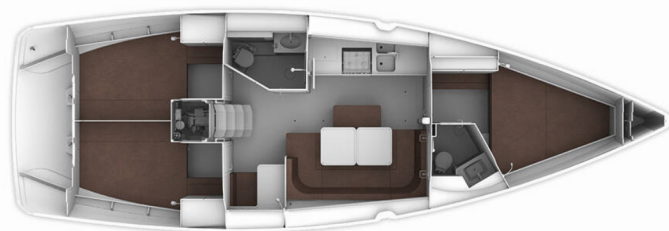

BAVARIA CRUISER 41

MH 70

Plachetnice Bavaria Cruiser 41 „MH 70“, postaveno v roce 2017, je kotveno v Murter - Marina Hramina, - Chorvatsko. Jachta má 3 kajuty, může ubytovat 6 + 1 osob a má 2 toalet/sprch.