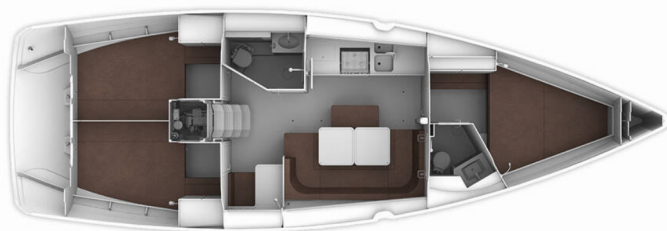

BAVARIA CRUISER 41

MH 69

Plachetnice Bavaria Cruiser 41 „MH 69“, postaveno v roce 2017, je kotveno v Murter - Marina Hramina, - Chorvatsko. Jachta má 3 kajuty, může ubytovat 6 + 1 osob a má 2 toalet/sprch.

Paluba

Bildge čerpadlo – Mechanické, Bimini, Bocmanská sedačka (Bosun´s chair safe seat), Elektrický kotevní vrátek, Fendry, Hadice na vodu, Hlavní palubní kompas, Impeller, Kanistr na naftu, Kliky na vinšny, Kotva s řetězem, Koupací platforma, Koupací žebřík, Lodní můstek / lávka, Muringový hák, Nafukovací člun, Náhradní motorový olej, Palubní kartáč, plastový kýbl, Sprayhood, Stoleček v kokpitě, Trychtýř na palivo, Týkový kokpit, Venkovní sprcha na zádi, Vyvazovací lana