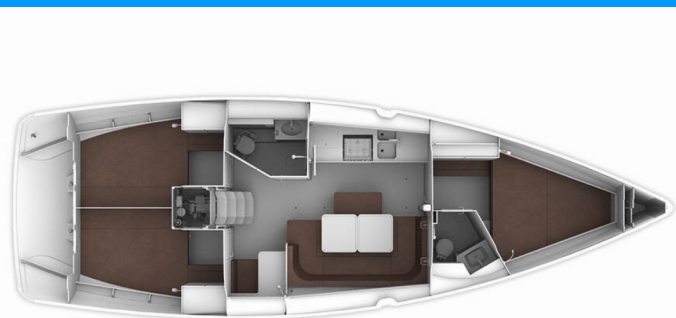

# BAVARIA CRUISER 41

MH 68

Plachetnice Bavaria Cruiser 41 „MH 68“, postaveno v roce 2017, je kotveno v Murter - Marina Hramina, - Chorvatsko. Jachta má 3 kajuty, může ubytovat 6 + 1 osob a má 2 toalet/sprch.

**MH 68**

Rok Výroby

**2017**

Délka

**12.35 m**

Kajuty

**3**

Lůžka