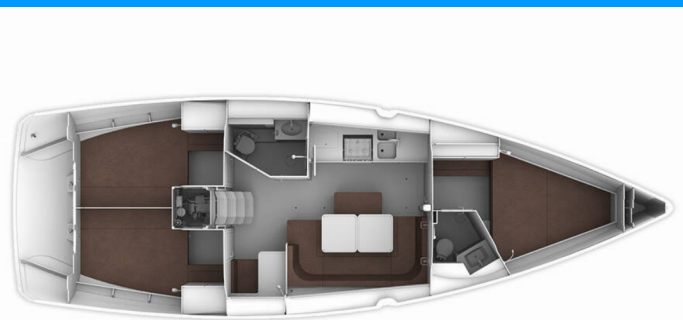

BAVARIA CRUISER 41

MH 68

Plachetnice Bavaria Cruiser 41 „MH 68“, postaveno v roce 2017, je kotveno v Murter - Marina Hramina, - Chorvatsko. Jachta má 3 kajuty, může ubytovat 6 + 1 osob a má 2 toalet/sprch.

MH 68

Rok Výroby

2017

Délka

12.35 m

Kajuty

3

Lůžka