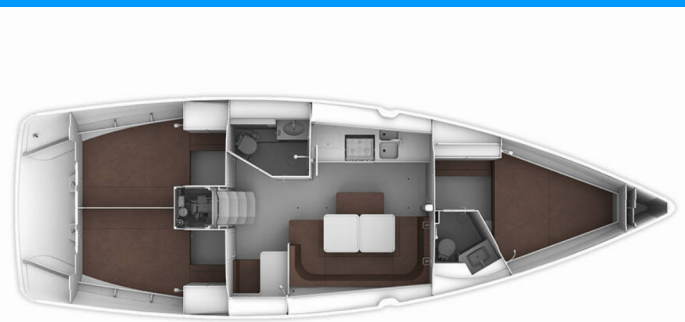

BAVARIA CRUISER 41

MH 68

Plachetnice Bavaria Cruiser 41 „MH 68“, postaveno v roce 2017, je kotveno v Murter - Marina Hramina, - Chorvatsko. Jachta má 3 kajuty, může ubytovat 6 + 1 osob a má 2 toalet/sprch.

MH 68

Rok Výroby

2017

Délka

12.35 m

Kajuty

3

Lůžka