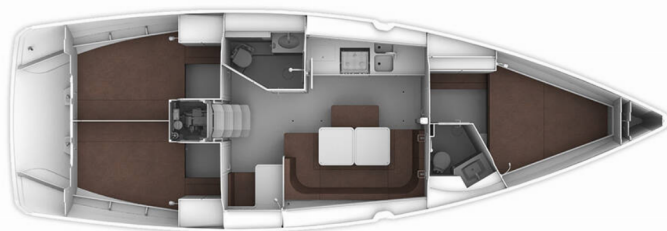

BAVARIA CRUISER 41

MH 67

Plachetnice Bavaria Cruiser 41 „MH 67“, postaveno v roce 2017, je kotveno v Murter - Marina Hramina, - Chorvatsko. Jachta má 3 kajuty, může ubytovat 6 + 1 osob a má 2 toalet/sprch.

MH 67

Rok Výroby

2017

Délka

12.35 m

Kajuty

3

Lůžka

Paluba

Bildge čerpadlo – Mechanické, Bimini, Bocmanská sedačka (Bosun´s chair safe seat), Elektrický kotevní vrátek, Fendry, Hadice na vodu, Hlavní palubní kompas, Impeller, Kanistr na naftu, Kliky na vinšny, Kotva s řetězem, Koupací platforma, Koupací žebřík, Lodní můstek / lávka, Muringový hák, Nafukovací člun, Náhradní motorový olej, Palubní kartáč, plastový kýbl, Sprayhood, Stoleček v kokpitě, Trychtýř na palivo, Týkový kokpit, Venkovní sprcha na zádi, Vyvazovací lana