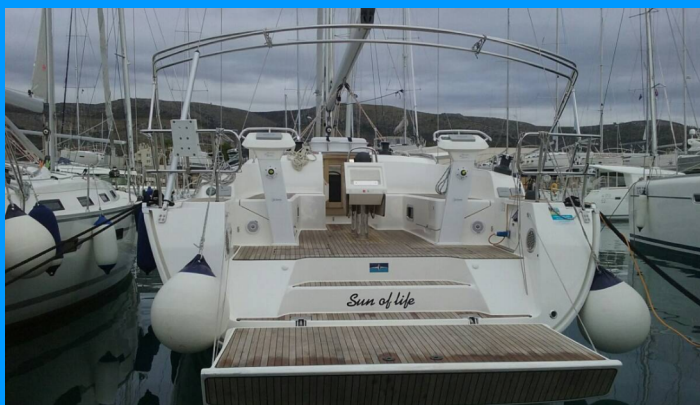

BAVARIA CRUISER 46

Sun Of Life

Plachetnice Bavaria Cruiser 46 „Sun of Life“, postaveno v roce 2015, je kotveno v Primošten - Marina Kremik, - Chorvatsko. Jachta má 4 kajut, může ubytovat 8 + 1 osob a má 3 toalet/sprch.

SPECIFIKACE JACHTY

Základna Pronájmu

Primosten - Marina Kremik, Chorvatsko

ID Jachty

1088

Značka

Bavaria Yachtbau

Název