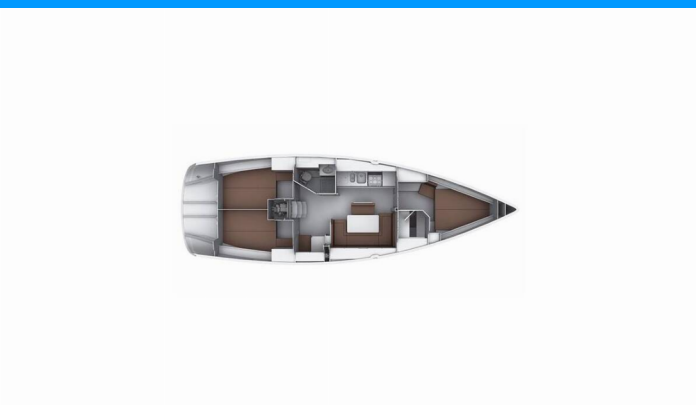

BAVARIA CRUISER 40

Spirit Of Styria

Plachetnice Bavaria Cruiser 40 „Spirit of Styria“, postaveno v roce 2013, je kotveno v Primošten – Marina Kremik, – Chorvatsko. Jachta má 3 kajut, může ubytovat 6 + 1 osob a má 2 toalet/sprch.

Spirit of Styria

Rok Výroby

2013

Délka

12.35 m

Kajuty

3

Lůžka

Paluba

Bildge čerpadlo – Mechanické, Bimini, Elektrický kotevní vrátek, Fendry, Hadice na vodu, Hlavní kotva (Jambo 22 kg), Kliky na vinšny (Lewmar), Koupací platforma, Lodní můstek / lávka, Muringový hák, Nafukovací člun, Rezervní kotva (Auxiliary anchor) (Delta 15 kg), Sprayhood, Stoleček v kokpitu, Týková sedadla v kokpitu, Venkovní sprcha na zádi (with warm water), Vyzazovací lana