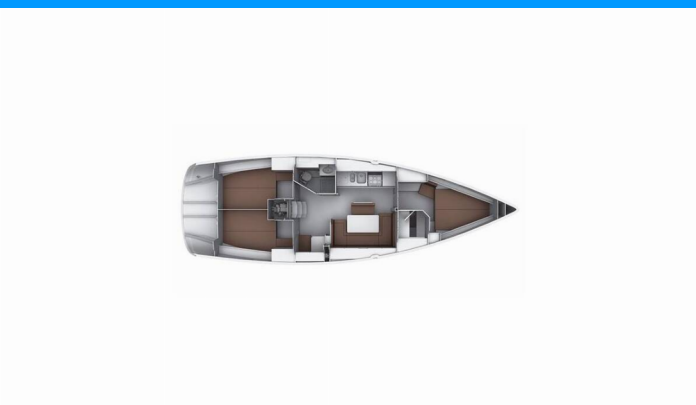

BAVARIA CRUISER 40

Spirit Of Styria

Plachetnice Bavaria Cruiser 40 „Spirit of Styria“, postaveno v roce 2013, je kotveno v Primošten - Marina Kremik, - Chorvatsko. Jachta má 3 kajut, může ubytovat 6 + 1 osob a má 2 toalet/sprch.

Spirit of Styria

Rok Výroby

2013

Délka

12.35 m

Kajuty

3

Lůžka