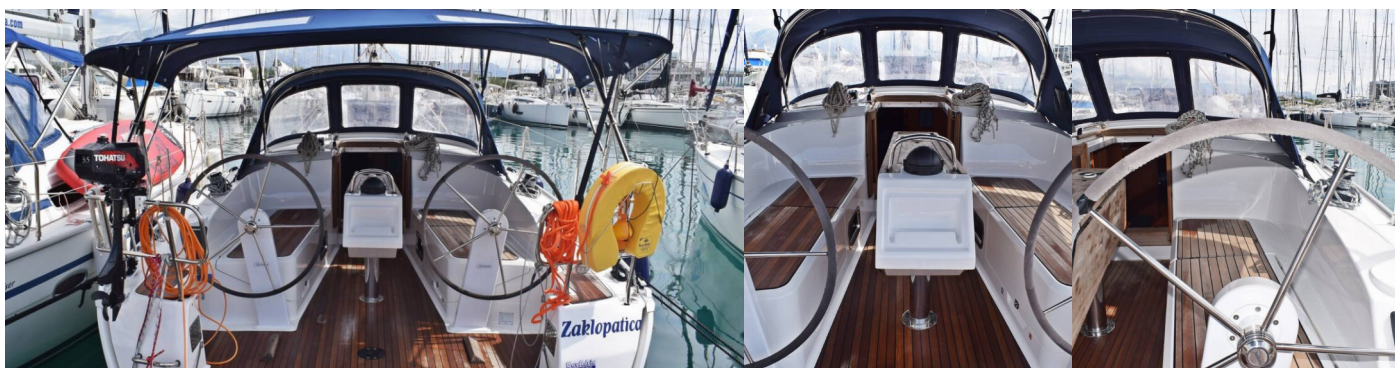

CENA / TYDNY

16.05. - 23.05.2026 Na výběr	23.05. - 30.05.2026 1.800 € ~~2.250 €~~	30.05. - 06.06.2026 2.128 € ~~2.660 €~~	06.06. - 13.06.2026 2.128 € ~~2.660 €~~
13.06. - 20.06.2026 Rezervováno	20.06. - 27.06.2026 Rezervováno	27.06. - 04.07.2026 2.240 € ~~2.800 €~~	04.07. - 11.07.2026 Rezervováno
11.07. - 01.08.2026 Rezervováno	01.08. - 08.08.2026 Rezervováno	08.08. - 15.08.2026 Rezervováno	15.08. - 22.08.2026 2.240 € ~~2.800 €~~
22.08. - 29.08.2026 Rezervováno	29.08. - 12.09.2026 Rezervováno	12.09. - 19.09.2026 1.800 € ~~2.250 €~~	19.09. - 26.09.2026 1.800 € ~~2.250 €~~
26.09. - 03.10.2026 1.416 € ~~1.770 €~~	03.10. - 10.10.2026 Rezervováno	10.10. - 17.10.2026 Rezervováno	17.10. - 24.10.2026 1.256 € ~~1.570 €~~
24.10. - 31.10.2026 Na výběr	31.10. - 07.11.2026 Na výběr	07.11. - 14.11.2026 1.256 € ~~1.570 €~~	14.11. - 21.11.2026 1.256 € ~~1.570 €~~
21.11. - 28.11.2026 1.256 € ~~1.570 €~~	28.11. - 05.12.2026 1.256 € ~~1.570 €~~		

WEB

najachty.pl

TELEFON

+48 882 071 532

E-MAIL

biuro@najachty.pl

NAJACHTY

ul. Pi. Świętej Małgorzaty 1-2/42B, 58-100, Świdnica, Polsko