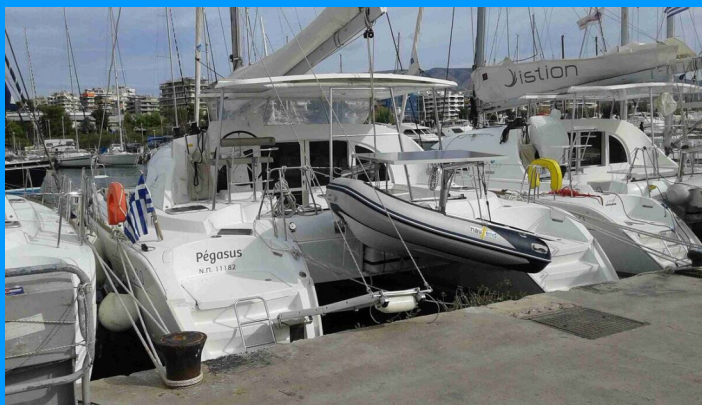

LAGOON 380 S2

Pegasus

Katamarán Lagoon 380 S2 „Pegasus“, postaveno v roce 2015, je kotveno v Rhodes New Marina, - Řecko. Jachta má 4 + 2 kajut, může ubytovat 8 + 2 osob a má 2 toalet/sprch.

SPECIFIKACE JACHTY

Základna Pronájmu

Rhodes New Marina, Řecko

ID Jachty

1074

Značka

Lagoon-Bénéteau

Název

Pegasus