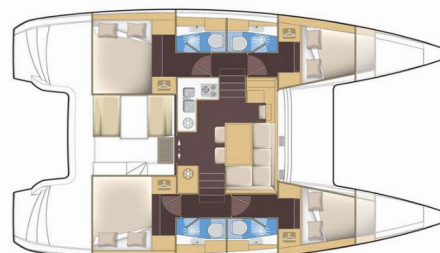

LAGOON 39

Le Grand Bleu

Katamarán Lagoon 39 „Le Grand Bleu“, postaveno v roce 2015, je kotveno v Corfu, Gouvia Marina, Korfu – Řecko. Jachta má 4 + 2 kajut, může ubytovat 8 + 2 osob a má 4 toalet/sprch.

SPECIFIKACE JACHTY

Základna Pronájmu

Corfu, Gouvia Marina, Řecko

ID Jachty

1072

Značka

Lagoon-Bénéteau

Název

Le Grand Bleu

Rok Výroby

2015

Délka

11.74 m

Kajuty

4 + 2

Lůžka

8 + 2

Max. Počet Osob

10

WC/Sprcha

4

STANDARDNÍ VYBAVENÍ JACHTY

Bezpečnost

Hasící přístroj, Lékárnička, Mlhový roh, Nouzová kormidelní páka, Nouzový box se světlicemi, Reflektory, Sada na opravu, Sada náradí, Vesla (Pádlá), VHF rádio, Záchranná podkova, Záchranná vesta (dětská), Záchranné pásy (bezpečnostní harnessy), Záchranné vesty, Záchranný člun (10 pax)

Elektronika

El. přípojka 220 V, Nabíječka baterií, Solární panely, Stanice DSC

Interiér

Barometr, Bildge čerpadlo - ručka, Elektrické WC, Hodiny, Ramínka na oblečení, Vnitřní sprcha

Kuchyňka

Kuchyňské potřeby (kuchyňské zařízení, přístroje, Lednička, Plynové láhve, Teplá voda, Trouba, Trouba, Vodní pumpa

Navigace

AIS, Autopilot, Dalekohled, GPS mapový plotter, Hloubkoměr, Kompas, Log, Námořní mapy, Navigační set, pilotní kniha, Radarový odražeč, Ruční kompas, Wind instrument/Anemometer

Paluba

Bildge čerpadlo - Mechanické, Bimini, Bocmanská sedačka (Bosun´s chair safe seat), Černý kužel, Elektrický kotevní vrátek, Fendry, Hadice na vodu, Kanistr na naftu (40 L), Kličky na vlnšny, Kotva s lanem, Kotva s řetězem, Koupací žebřík, Lodní můstek / lávka, Muringový hák, Nafukovací člun (2015), Palubní kartáč, plastový kýbl, Pumpa na nafukovací člun, Sprayhood, Stoleček v kokpitě, Trychtýř na palivo, Týkový kokpit, Venkovní sprcha na zádi, Vyzazovací lana

Pohodlí

Polštáře, Povlečení, Příkrývky, Ručníky

Zábava

Rádio CD přehrávač, Venkovní reproduktory, Vnitřní reproduktory