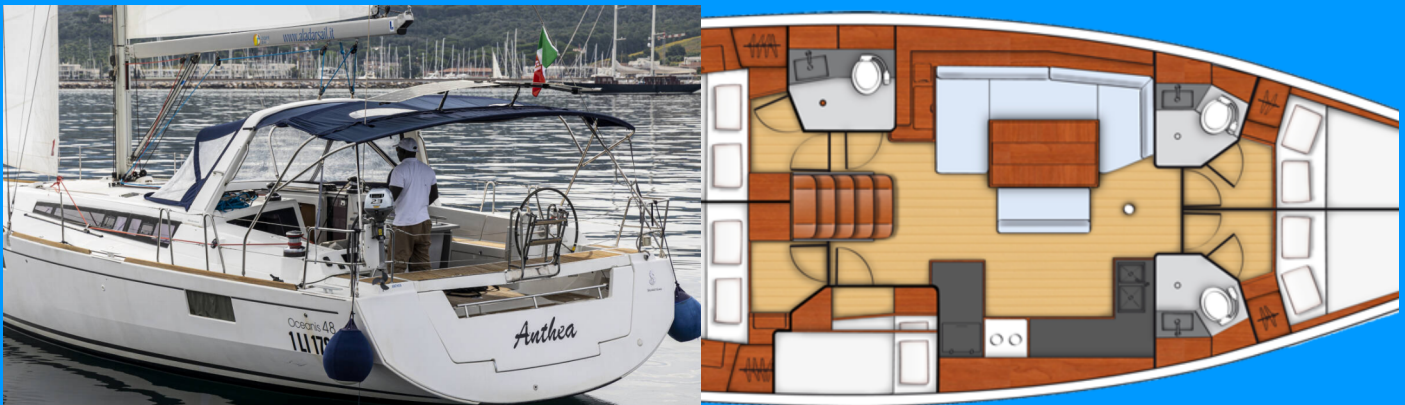

OCEANIS 48

Anthea

Plachetnice Oceanis 48 „Anthea“, postaveno v roce 2015, je kotveno v Marina di Scarlino - Follonica, - Itálie. Jachta má 5 kajut, může ubytovat 10 + 2 osob a má 3 toalet/sprch.

SPECIFIKACE JACHTY

Základna Pronájmu

Marina di Scarlino - Follonica, Itálie

ID Jachty

1067

Značka

Bénéteau

Název

Anthea

Rok Výroby

2015

Délka

14.60 m

Kajuty

5

Lůžka

10 + 2