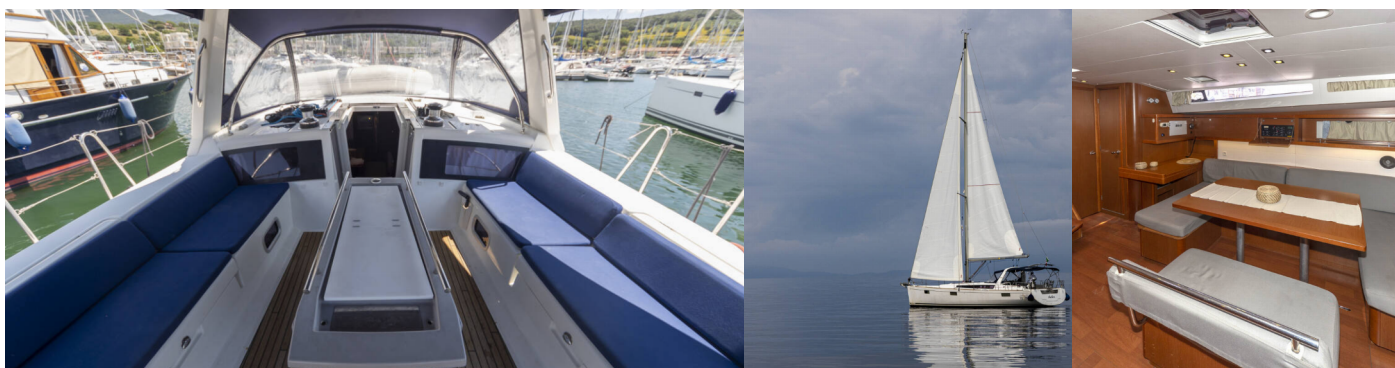

CENA / TYDNY

07.11. - 14.11.2026

2.718 € ~~3.020 €~~

14.11. - 21.11.2026

2.718 € ~~3.020 €~~

21.11. - 28.11.2026

2.718 € ~~3.020 €~~

28.11. - 05.12.2026

2.718 € ~~3.020 €~~

05.12. - 12.12.2026

2.718 € ~~3.020 €~~

12.12. - 19.12.2026

2.718 € ~~3.020 €~~

19.12. - 26.12.2026

2.718 € ~~3.020 €~~

WEB

najachty.pl

TELEFON

+48 882 071 532

E-MAIL

biuro@najachty.pl

NAJACHTY

ul. Pi. Świętej Małgorzaty 1-2/42B, 58-100, Świdnica, Polsko